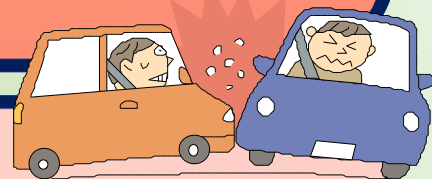

# 見通しの良い交差点 出会い頭事故に注意!!

一人ひとりの心がけ

注意

築館警察署管内では、**田園地帯**の左右の**見通しの良い交差点**で、**出会い頭**の交通事故が続いています。

## いったい なぜ？

それは【コリジョンコース現象】といって、近づいているのに「気付かない」「止まって見える」現象です。  
直角に交わる見通しの良い交差点  
同じ速度で同時に接近する2台の自動車があると、そのドライバーは近づいてくる自動車が「止まっている」と認識して注意を払わなくなるのです。

## 対処法

- ① 自動車の存在に気付いたら **顔を向ける!**
- ② 交差点に近づいたら **減速して、左右の安全確認を行う!**

～家族のため、皆様のため～

皆様の安全はご家族の願いです。  
悲惨な交通事故を起こさないよう注意しましょう。