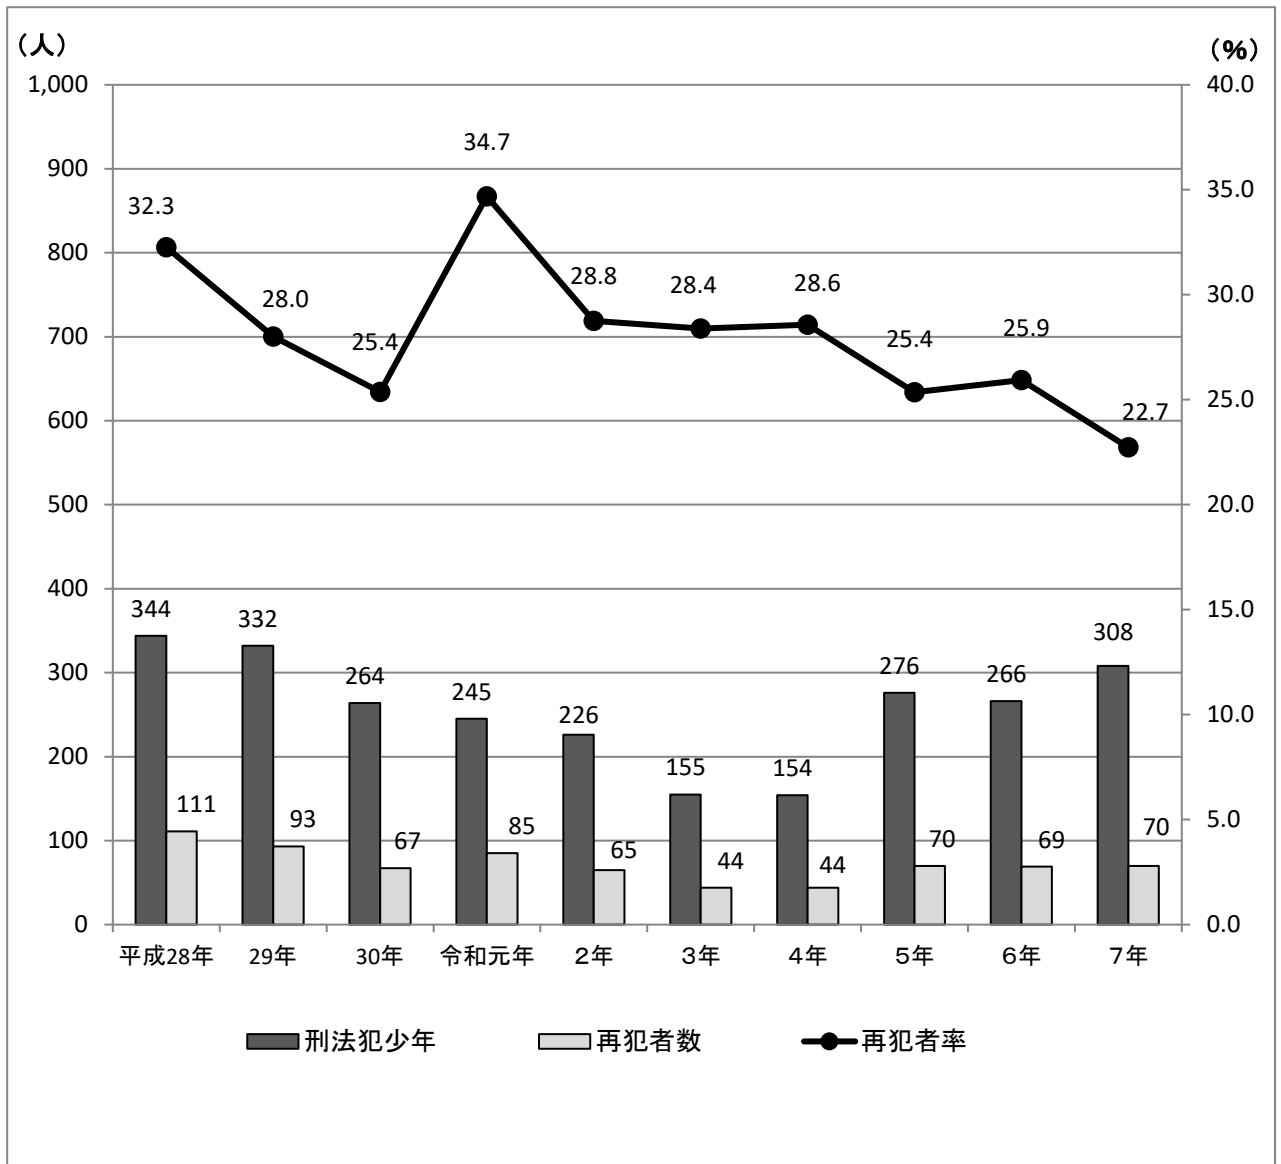

刑法犯少年の再犯者の状況

刑法犯少年の再犯者率（再犯者の割合）は、令和7年は22.7%で前年に比べ3.2ポイント減少している。

罪種別	年別											
	総数	平成28年	29年	30年	令和元年	2年	3年	4年	5年	6年	7年	
総計	2,570	344	332	264	245	226	155	154	276	266	308	
初犯者数(人)	1,852	233	239	197	160	161	111	110	206	197	238	
再犯者数(人)	718	111	93	67	85	65	44	44	70	69	70	
再犯者率(%)	27.9	32.3	28.0	25.4	34.7	28.8	28.4	28.6	25.4	25.9	22.7	

※ 令和元年には平成31年の数値を含む。