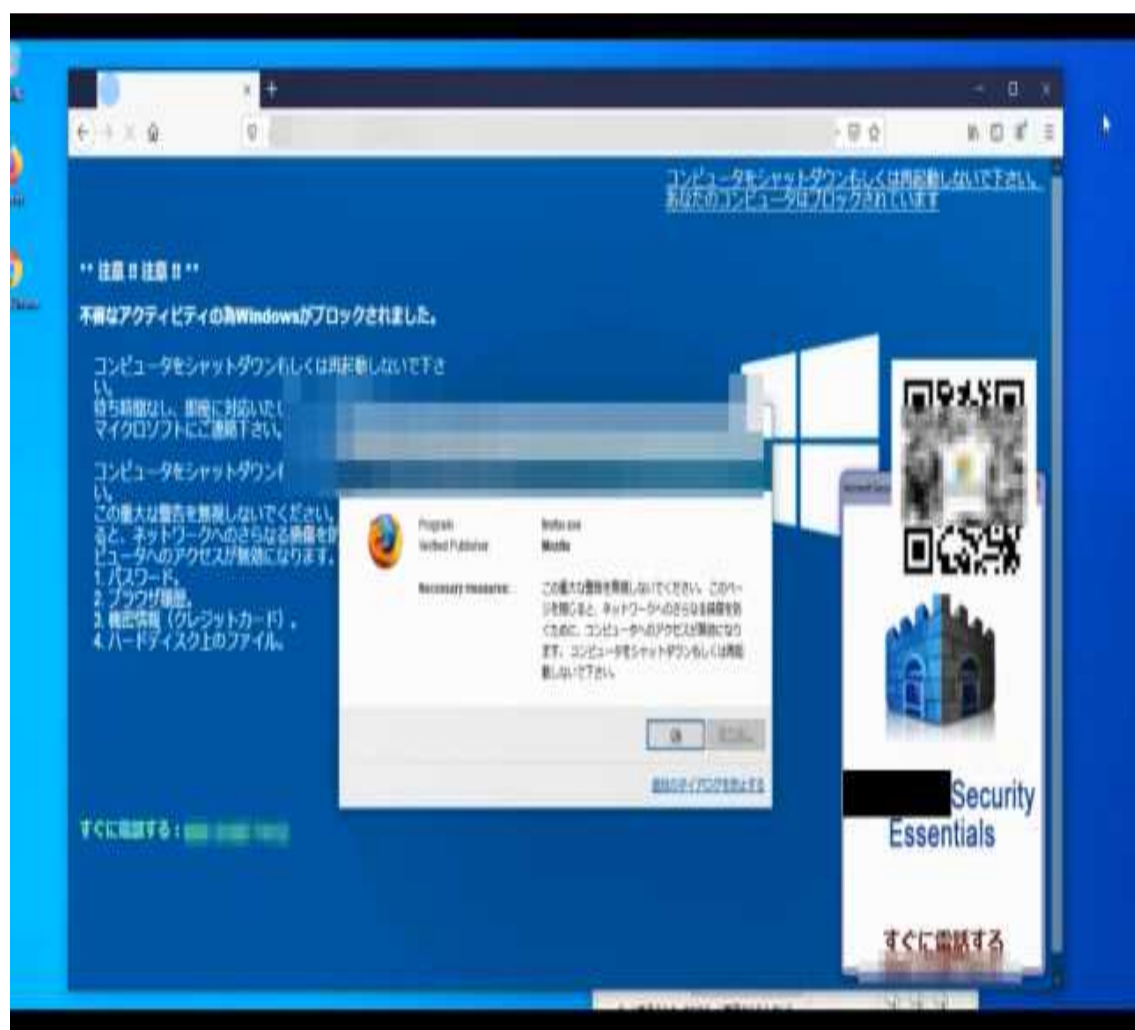

サポート詐欺に注意！

パソコンが突然操作ができなくなり、次のような画面が現れます。

パターン1

パターン2

このような画面が表示されたら詐欺です！！

警告音が鳴る場合もあります！

犯人は表示された電話番号に電話をかけるように誘導します。
このような画面が表示されても、絶対に問い合わせ先の電話番号には連絡せず

- パソコンの電源を切る（強制終了する）
- 家族や警察に相談するなどしてください。