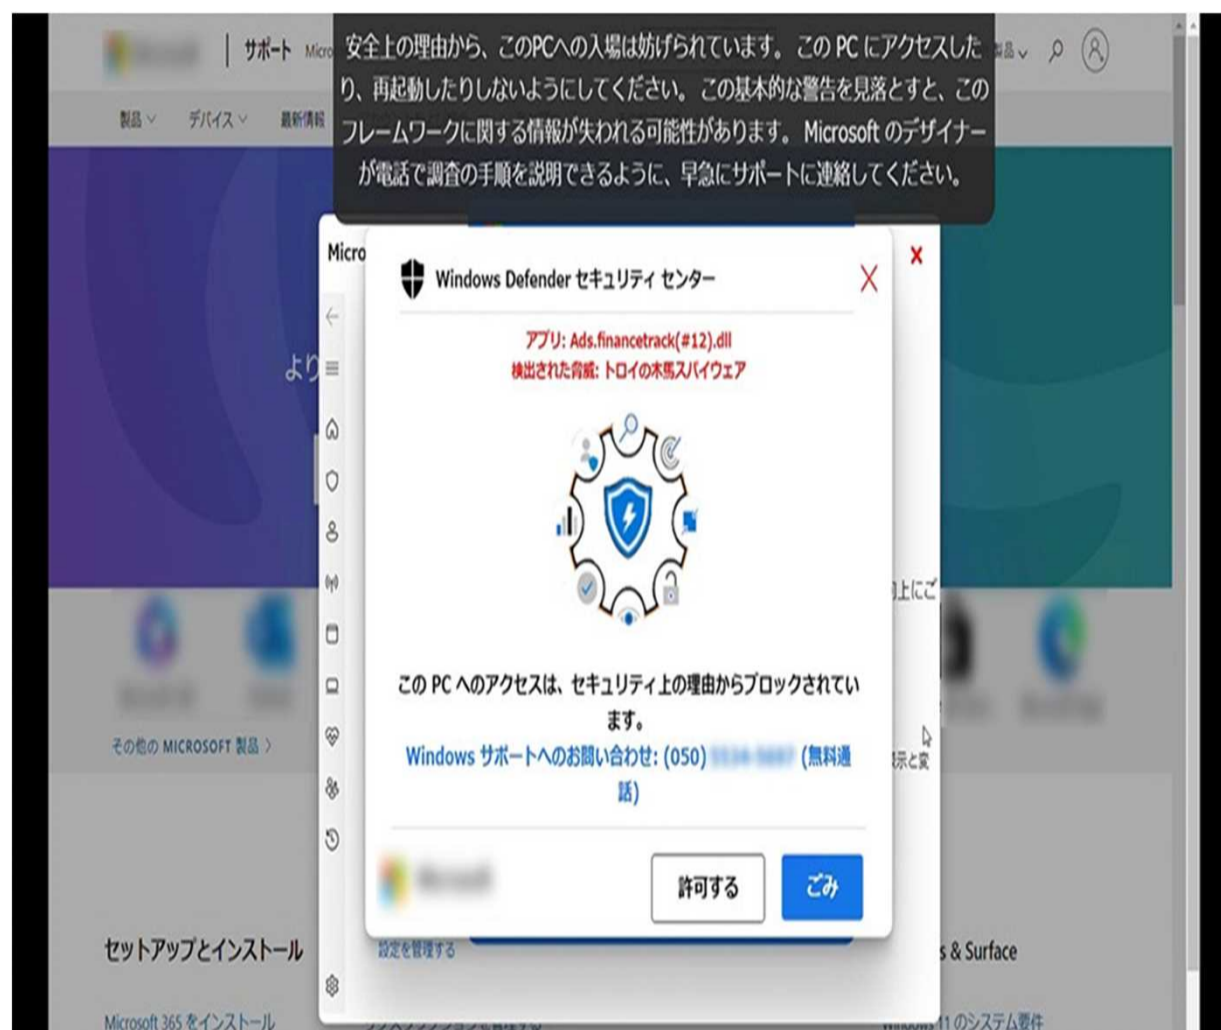

サポート詐欺に注意！

パソコンが突然操作ができなくなり、次のような画面が現れます。

パターン1

パターン2

このような画面が表示されたら詐欺です！！

警告音が鳴る場合もあります！

犯人は表示された電話番号に電話をかけるように誘導します。
このような画面が表示されても、絶対に問い合わせ先の電話番号には連絡せず

- パソコンの電源を切る（強制終了する）
- 家族や警察に相談するなどしてください。