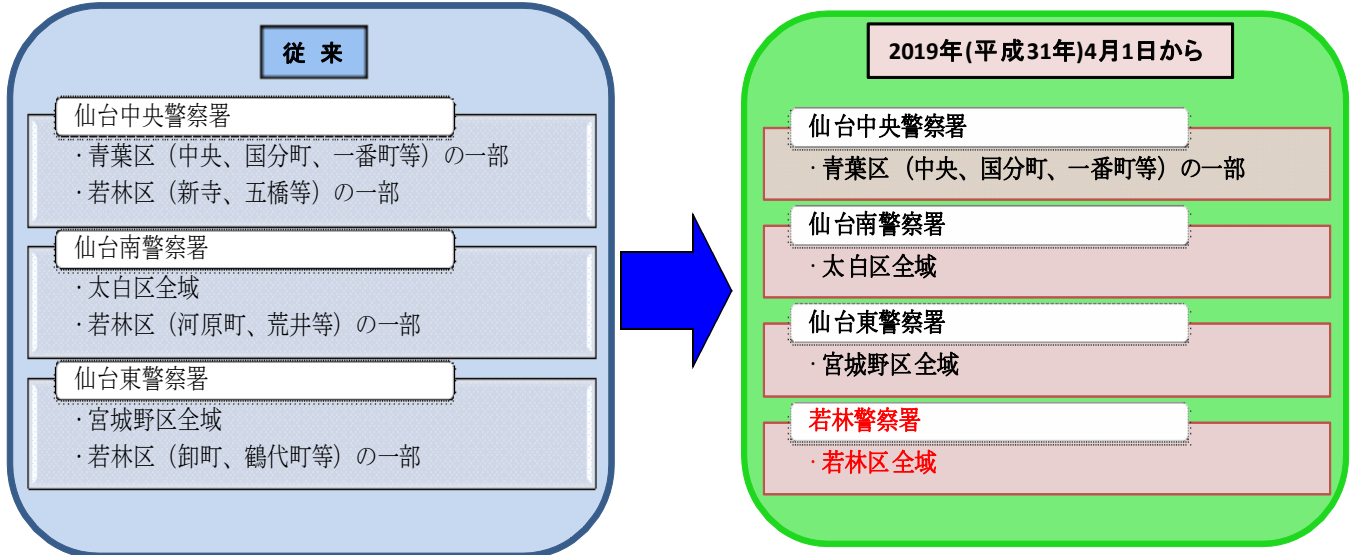

若林警察署の新設に伴い

みやぎセキュリティメールの警察署選択の変更が必要になります！

1 警察署選択の変更について

仙台市若林区全域が若林警察署の管内になります。
 (今までは、仙台中央署、仙台南署、仙台東署が若林区を管轄してきました)
 4月1日以降、若林区の情報配信は、若林警察署を警察署選択されている方が対象となります。
若林区の情報配信を希望される方は、警察署選択の変更をお願いします。

2 岩沼警察署を選択されている方への注意事項について

岩沼警察署を選択されている方は、特に変更手続きは不要ですが、**中央ブロックで選択されている方には岩沼署からの配信情報が受信されなくなります。**
 岩沼署からの配信情報の受信を希望される方についても、登録者の方が各々で警察署選択の変更を行ってください。

お問い合わせ先
 宮城県警察本部生活安全企画課
 ☎022-221-7171