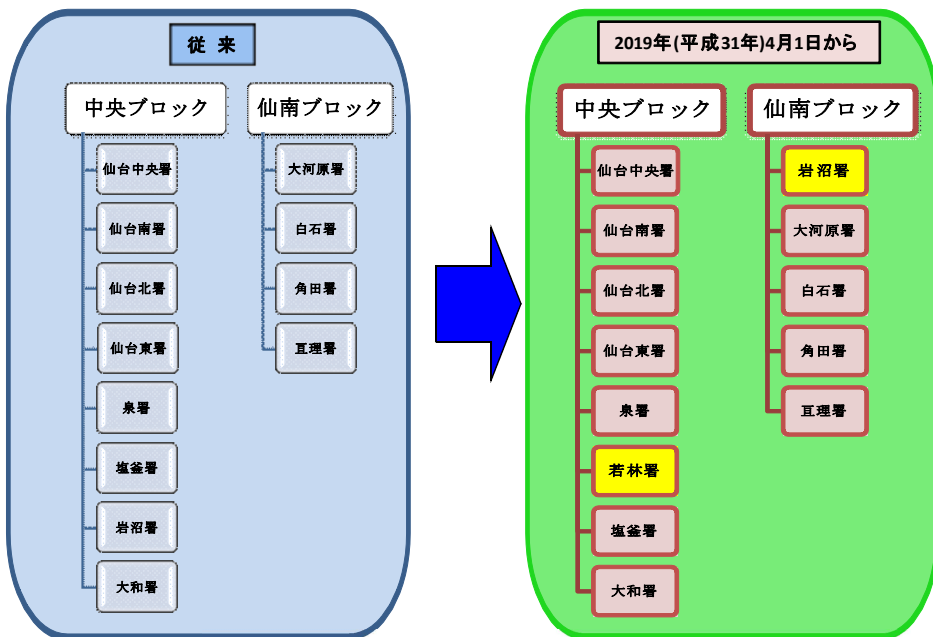

若林警察署の新設に伴い

みやぎセキュリティメールの警察署選択の変更が必要になります！

1 警察署選択の変更について

仙台市若林区全域が若林警察署の管内になります。
 (今までは、仙台中央署、仙台南署、仙台東署が若林区を管轄してきました)
 4月1日以降、若林区の情報配信は、若林警察署を警察署選択されている方が対象となります。
若林区の情報配信を希望される方は、警察署選択の変更をお願いします。

2 岩沼警察署を選択されている方への注意事項について

岩沼警察署を選択されている方は、特に変更手続きは不要ですが、**中央ブロックで選択されている方には岩沼署からの配信情報が受信されなくなります。**
 岩沼署からの配信情報の受信を希望される方についても、登録者の方が各々で警察署選択の変更を行ってください。

お問い合わせ先
 宮城県警察本部生活安全企画課
 ☎022-221-7171