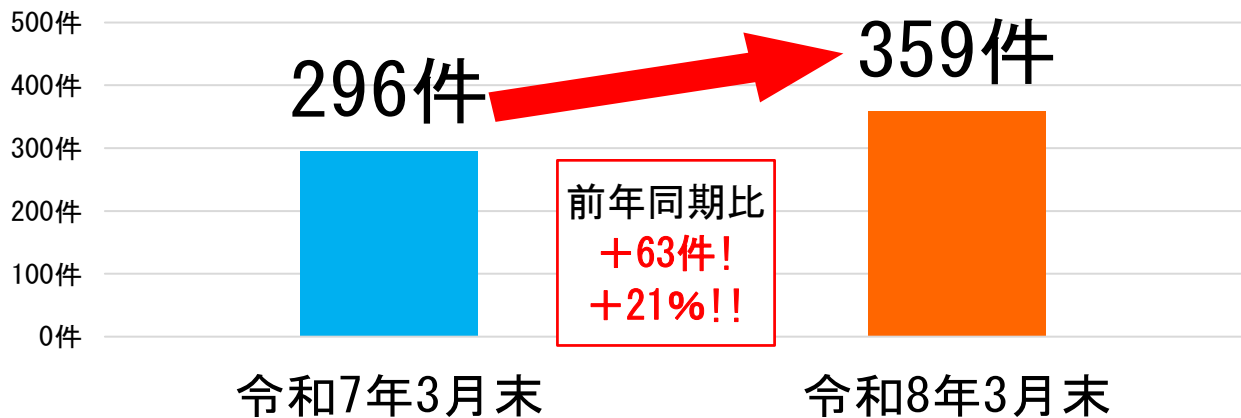

カギかけの1秒が 自転車を守ります 盗難の7割以上が無施錠!?

自転車盗の認知件数(宮城県内)

いつもカギをかけてくれて、
ありがとうございます。

問合せ

宮城県警察本部生活安全企画課犯罪抑止対策係

電話 022-221-7171 (代表)