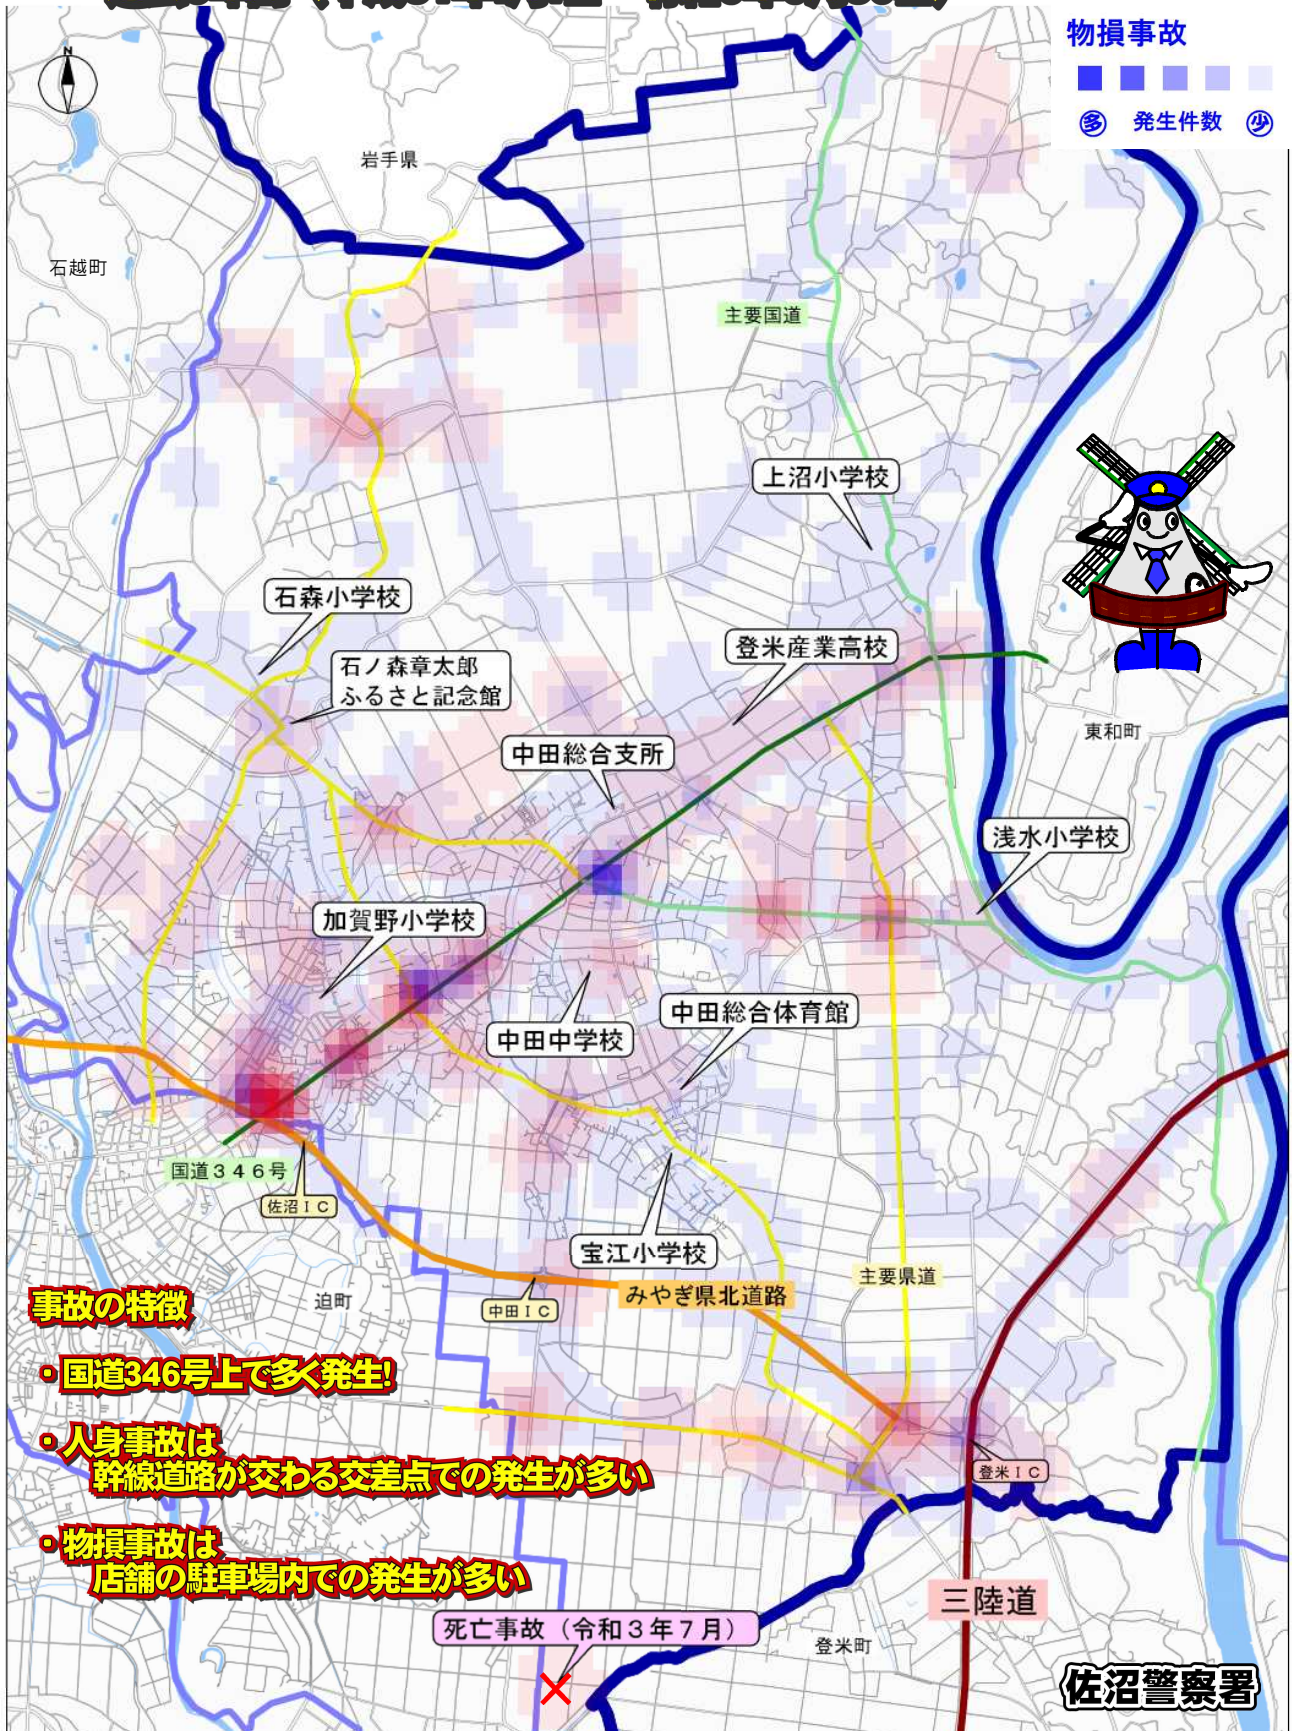

# 交通事故発生マップ (中田町)

過去5年間 (平成31年1月1日~令和6年6月30日)

人身事故

物損事故

## 事故の特徴

- 国道346号上で多く発生!
- 人身事故は幹線道路が交わる交差点での発生が多い
- 物損事故は店舗の駐車場内での発生が多い

死亡事故 (令和3年7月)

佐沼警察署