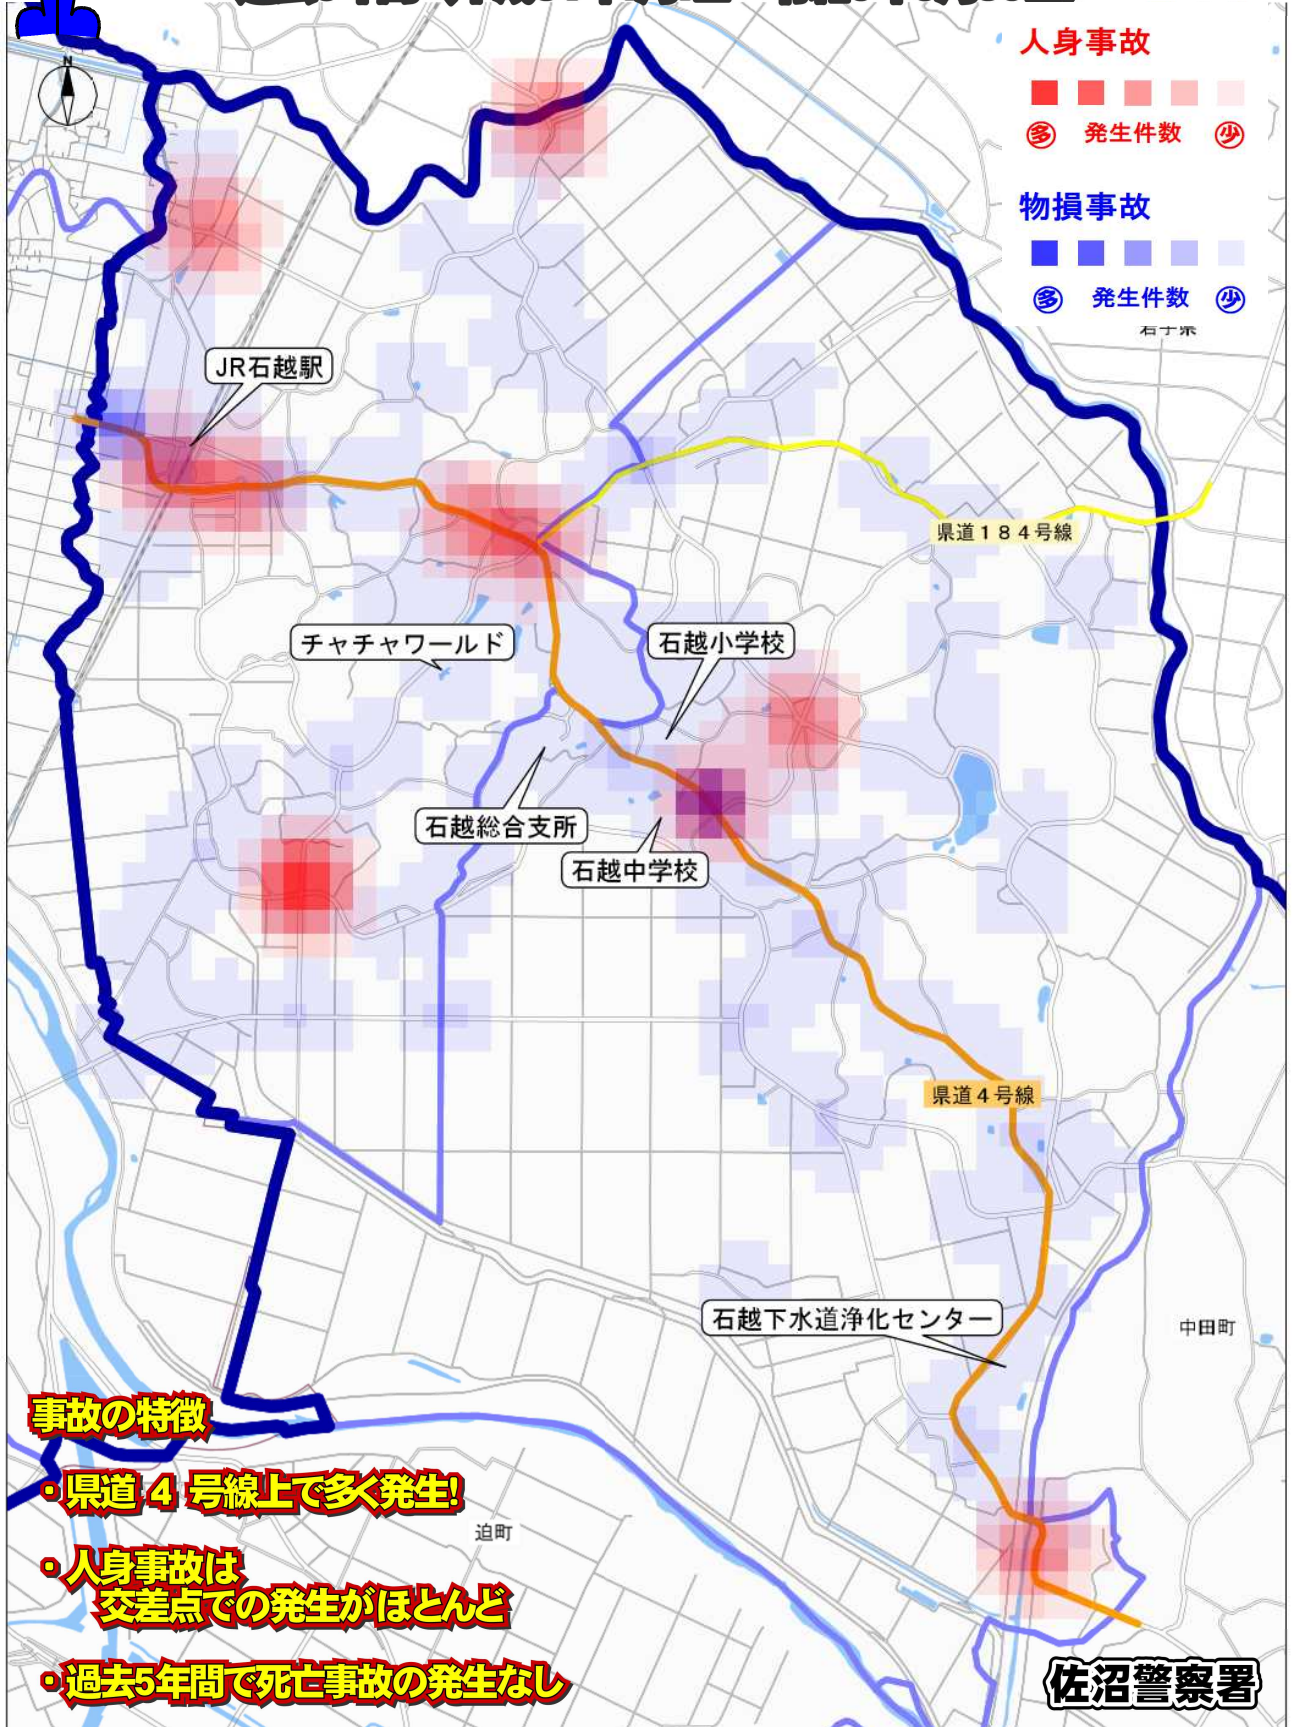

交通事故発生マップ (石越町)

過去5年間 (平成31年1月1日～令和6年6月30日)

事故の特徴

- ・**県道4号線上で多く発生!**
- ・**人身事故は交差点での発生がほとんど**
- ・**過去5年間で死亡事故の発生なし**