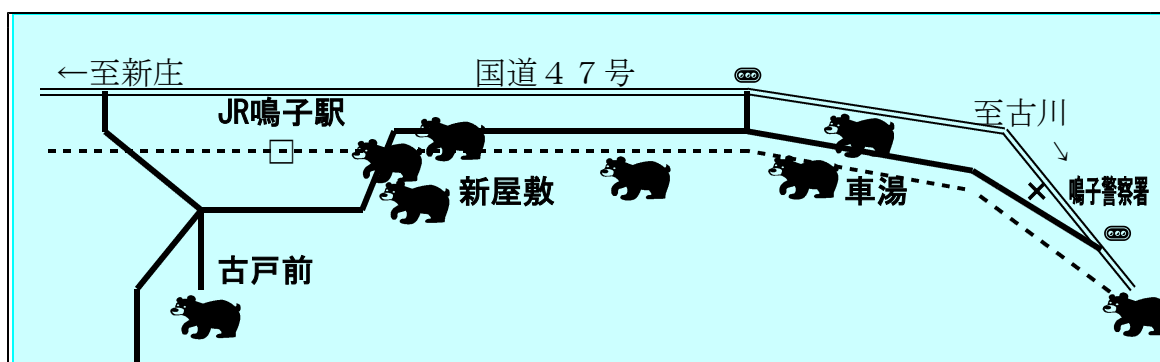

熊に注意！

令和8年5月以降

鳴子温泉（古戸前・新屋敷・車湯）で

熊（同一個体）の目撃が相次いでいます。

お近くの方は、次の点に注意して下さい。

- できるだけ徒歩は避ける！
- ゴミは放置しない！
- 出没情報を把握する（県・市・警察）
- 見かけたら市又は警察に通報する！

【その他】

- 警察では、付近の警戒や広報を実施して、人身被害の防止を呼びかけています。
- 関係機関に対し、再三にわたり駆除要請をしています。