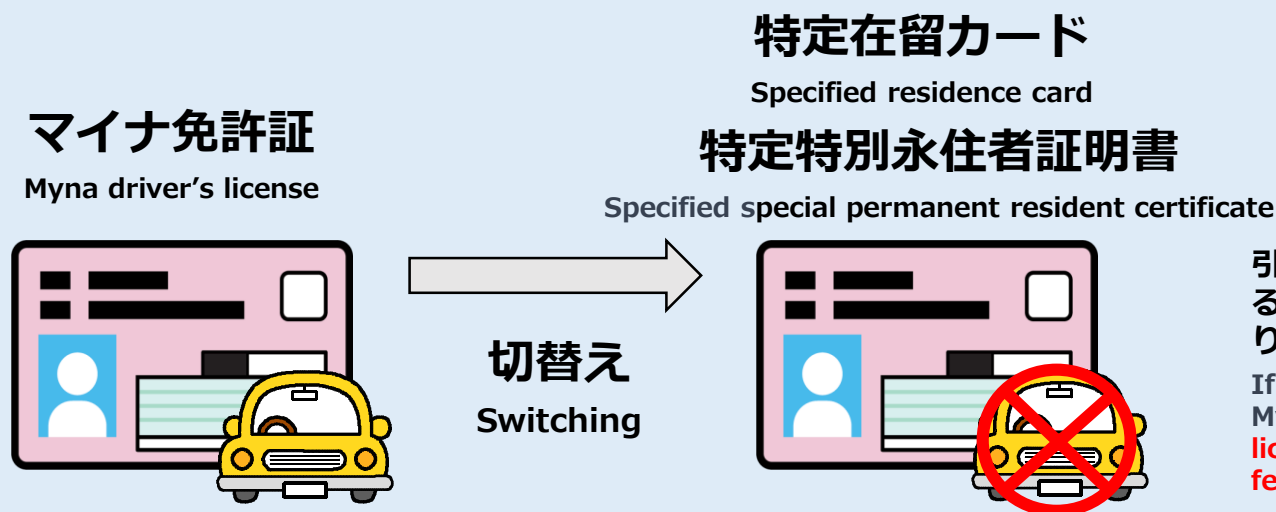

マイナ免許証を保有している外国人の方へ

To foreign nationals who hold a Myna driver's license.

特定在留カード又は特定特別永住者証明書には 免許情報は引き継がれません

The driver's license information is not transferred to the specified residence card or the specified special permanent resident certificate.

引き続き、マイナ免許証としての利用を希望する場合には、**免許情報の記録を受ける必要があります**、その際、**記録手数料が必要です**。

If you wish to continue using each card as a Myna driver's license, **you must have your license information recorded**, and a **recording fee will be required**.