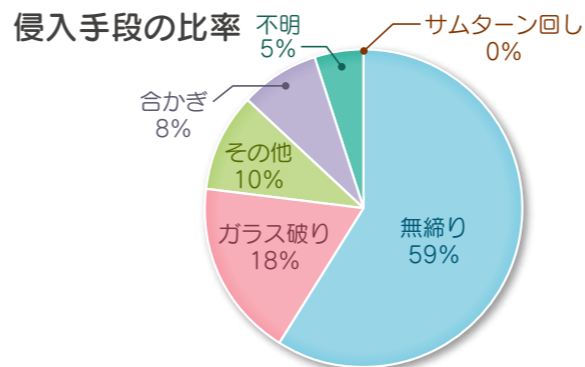

3 自転車盗の発生状況

	被害件数	被害者の属性	
		施錠あり	施錠なし
平成29年	2,562	961 (37.5%)	1,601 (62.5%)
平成28年	3,151	1,199 (38.1%)	1,952 (61.9%)
増減	-589	-238	-351

自転車盗職業別被害者(上位5つ、平成29年中)

順位	被害者	件数	全体に占める割合
1	高校生	526	20.5%
2	大学生	425	16.6%
3	中学生	239	9.3%
4	事務員	197	7.7%
5	専修学校生等	164	6.4%
	合計	1,551	60.5%

4 侵入盗の発生状況

	空き巣	忍込み	居空き	その他	合計
平成29年	540	279	33	686	1,538
平成28年	581	291	27	1,033	1,932
増減	-41	-12	6	-347	-394

※「その他」は事務所荒し、出店荒し、金庫破りなどの住宅以外を対象とした侵入盗

	空き巣	忍込み	居空き	その他	合計
無締り	312	247	30	319	908
ガラス破り	83	13	1	172	269
その他	66	11	1	81	159
合かぎ	37	3	0	85	125
不明	40	5	1	29	75
サムターン回し	2	0	0	0	2
総計	540	279	33	686	1,538