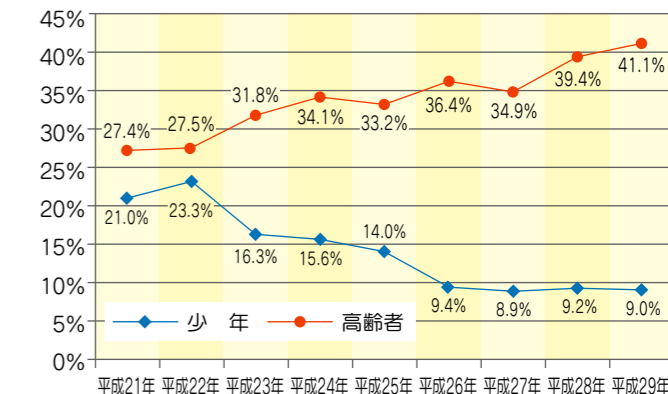

5 万引き被害の状況

	平成29年	平成28年	増減	増減率
被害件数	2,159	1,973	186	9.4%

被害多発品目			被害多発場所		
品目	件数	全体に占める割合	場所	件数	全体に占める割合
1 食料品類	996	46.1%	1 総合スーパー	639	29.6%
2 衣料品類	260	12.0%	2 デパート	268	12.4%
3 機械類	153	7.1%	3 コビエストア	260	12.0%
4 バック・財布類	118	5.5%	4 ホームセンター	127	5.9%
5 書籍	111	5.1%	5 ドラッグストア	91	4.2%
合計	1,638	75.9%	合計	1,385	64.2%

※「被害多発品目」「被害多発場所」はいずれも平成29年中

検挙人員に占める犯罪少年・高齢者の割合の推移(平成21年~29年)