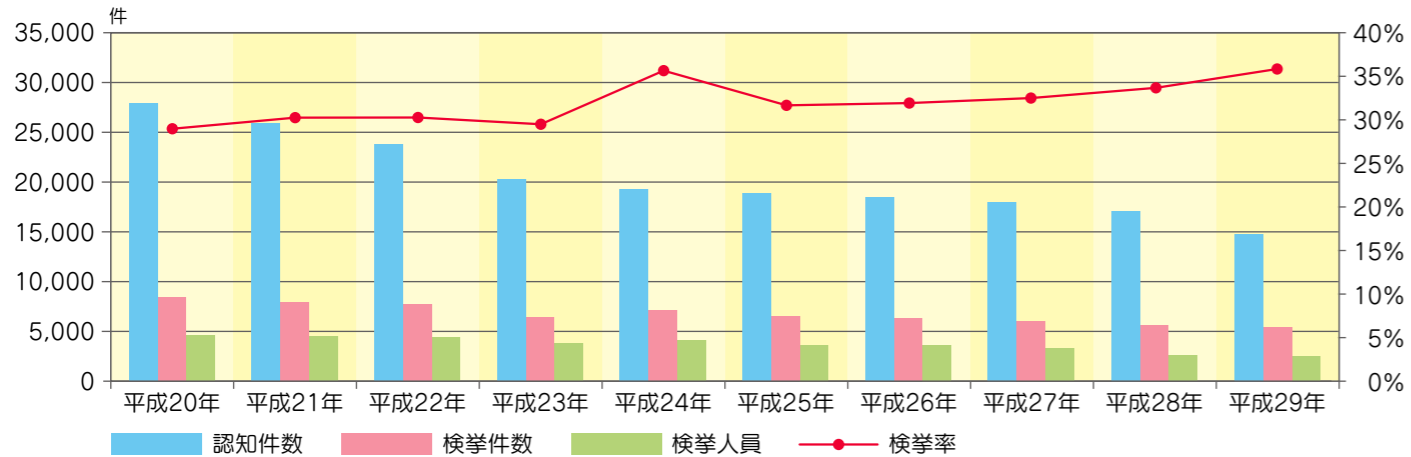

- 「電話をかけながら」「音楽を聴きながら」歩かないようにしましょう。
- 「危ない!」と思ったら「**大声・逃げる・防犯ブザーの活用**」を!
- 暗い道は危険です。できるだけ**明るく、人通りの多い場所**を歩きましょう。

犯罪と防犯

平成29年中の宮城県内の概要

平成29年防犯ポスターコンクール小学生の部最優秀作品
美里町立不動堂小学校5年 櫻井凜乃さんの作品

平成29年中の犯罪発生の特徴

- 1 刑法犯認知件数は14,929件で、前年比で-1,537件(-9.3%)と大きく減少し、平成14年以降16年連続の減少となった。
- 2 空き巣や忍込みなどの侵入窃盗は1,538件、前年比で-394件(-20.4%)と大きく減少した。
- 3 オレオレ詐欺などの特殊詐欺は、342件(被害額約4億5,100万円)で、前年比72件増加し、被害額は約2億1,436万円減少した。

宮城県警察本部
(公社)宮城県防犯協会連合会
宮城県防犯設備士協会

1 刑法犯認知・検挙状況の推移(過去10年間)

	平成20年	平成21年	平成22年	平成23年	平成24年	平成25年	平成26年	平成27年	平成28年	平成29年
認知件数	28,583	25,859	24,614	20,605	19,561	19,367	18,630	17,742	16,466	14,929
検挙件数	8,382	7,894	7,518	6,125	6,896	6,176	5,981	5,859	5,599	5,326
検挙人員	4,949	4,750	4,549	3,899	4,001	3,527	3,537	3,457	3,209	3,205
検挙率	29.3%	30.5%	30.5%	29.7%	35.3%	31.9%	32.1%	33.0%	34.0%	35.7%