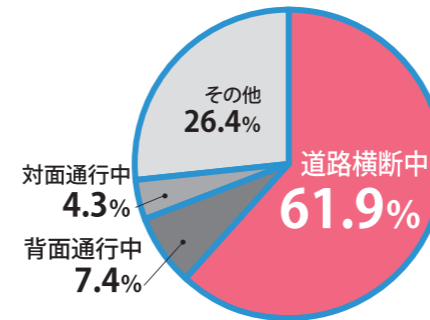

大切な人を失いたくない。

ZERO CHALLENGE MIYAGI

みやぎ交通死亡事故^{ゼロ}キャンペーン

宮城県内では交通死亡事故が多発しています。こうした状況を受け、宮城県と宮城県警察、河北新報社では「みやぎ交通死亡事故ゼロキャンペーン」を展開。交通死亡事故の抑止と飲酒運転根絶に向けて全力で取り組んでいます。大切な人を失うことが無いよう、絶対に交通事故を起こさない、遭わないことを誓い、一人一人の思いやりと行動で、交通死亡事故ゼロを目指しましょう。

交通死亡事故ゼロへ！

宮城県 × 宮城県警察 × 河北新報社 共同プロジェクト

横断歩行者妨害は違反です！

宮城県内の歩行者事故の発生割合

歩行者が犠牲となる事故死傷者の**6割以上** (714人中442人 61.9%)が、道路を横断中の事故です。
(基礎データ：平成26年10月末)

増えています！悪質ドライバー

最近、朝夕の通勤時間帯を中心に、横断歩道を利用しようとする歩行者の通行を妨害する車両が、極めて多い実態が見受けられます。