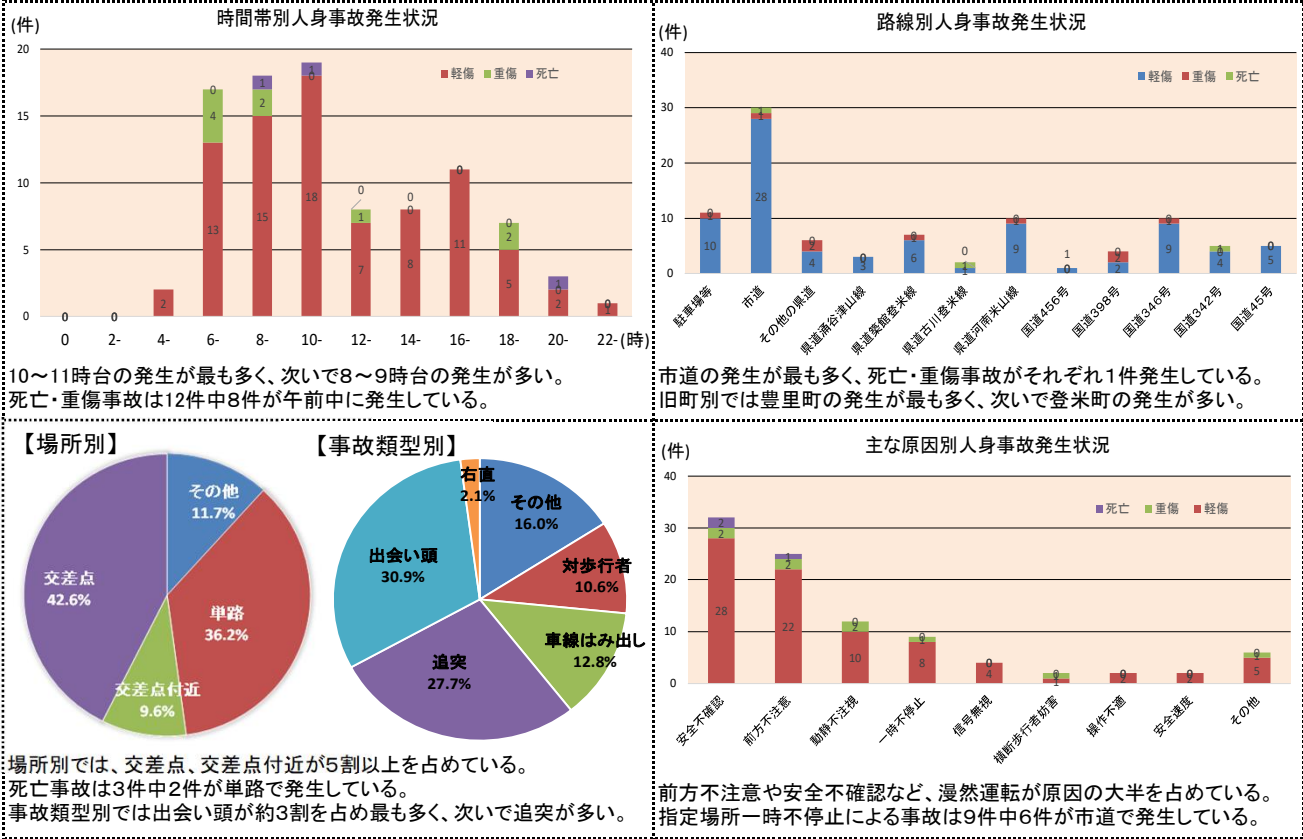

## 登米警察署の速度取締り重点

区域	路線	時間帯
東和町	国道346号・国道398号	7:00 ~ 12:00 13:00 ~ 18:00
津山町	国道45号・国道342号	
登米町	県道古川登米線・県道築館登米線	
豊里町	県道河南米山線・県道涌谷津山線	

・ドライバーに緊張感を持ってもらうため、交通事故の多い時間帯や路線における取締りを実施します。  
・小・中学校の周辺では、通行車両の速度抑制を目的とした取締りを実施します。

★ 上記以外の場所・時間帯にも、取締りを実施します ★

## 管内における交通事故実態など

### 過去10年間の上半期(4月～9月)における交通事故の特徴