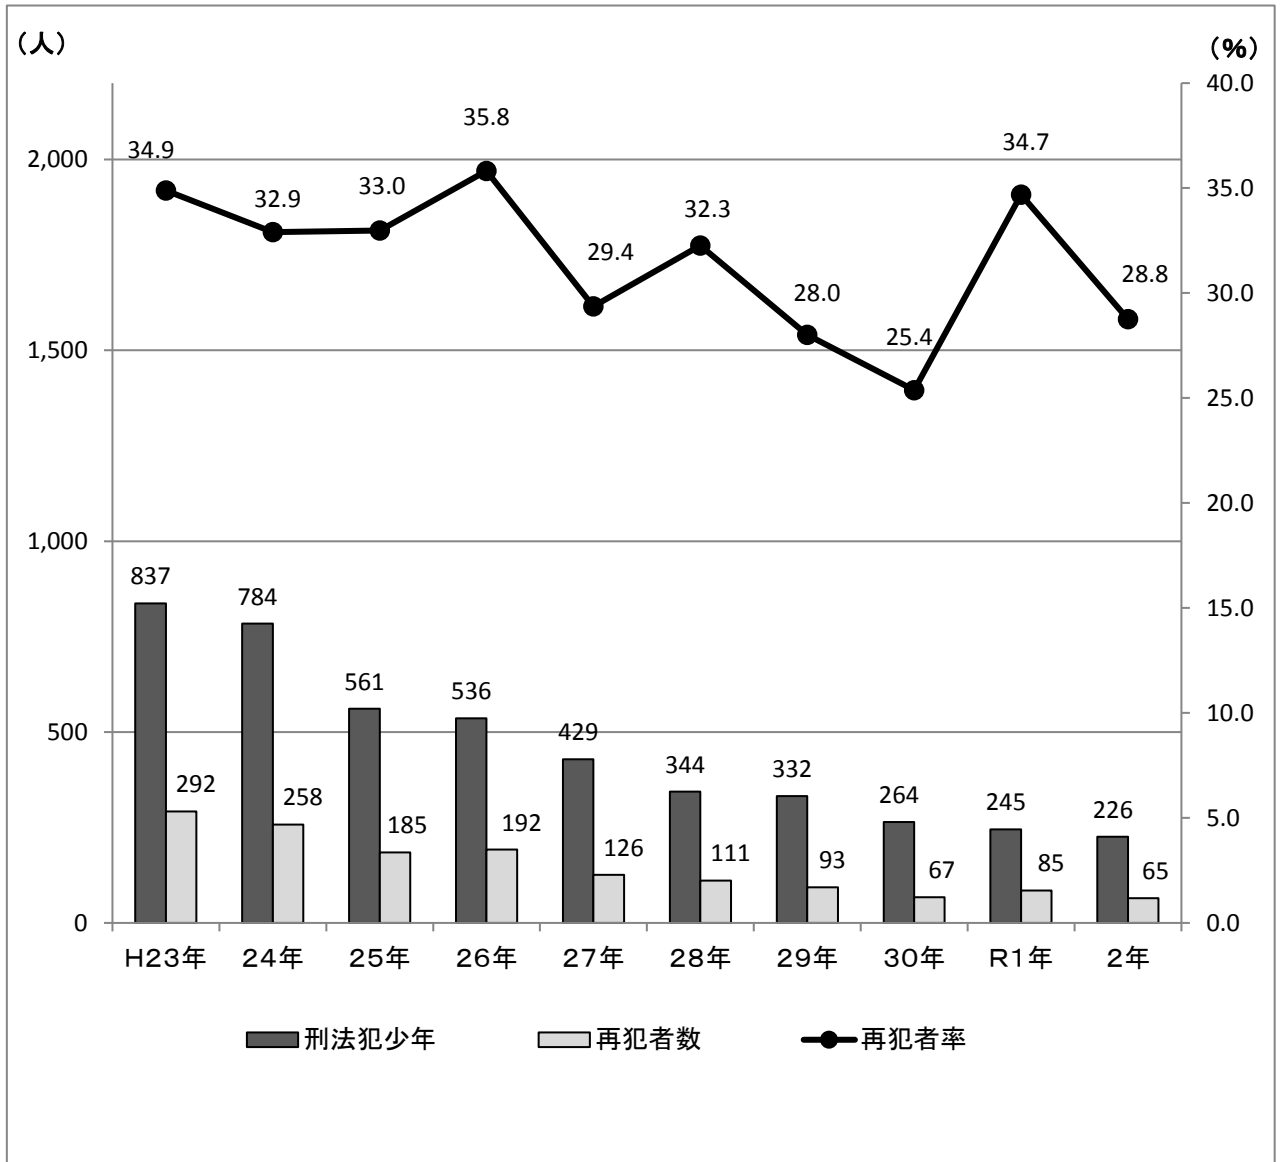

刑法犯少年の再犯者の状況

刑法犯少年の再犯者率（再犯者の割合）は、30%前後で推移し、令和2年は28.8%で前年に比べ5.9ポイント減少している。

罪種別	年別											
	総数	H23年	24年	25年	26年	27年	28年	29年	30年	R1年	2年	
総計	4,558	837	784	561	536	429	344	332	264	245	226	
初犯者数(人)	3,084	545	526	376	344	303	233	239	197	160	161	
再犯者数(人)	1,474	292	258	185	192	126	111	93	67	85	65	
再犯者率(%)	32.3	34.9	32.9	33.0	35.8	29.4	32.3	28.0	25.4	34.7	28.8	

※ 令和元年には平成31年の数値を含む