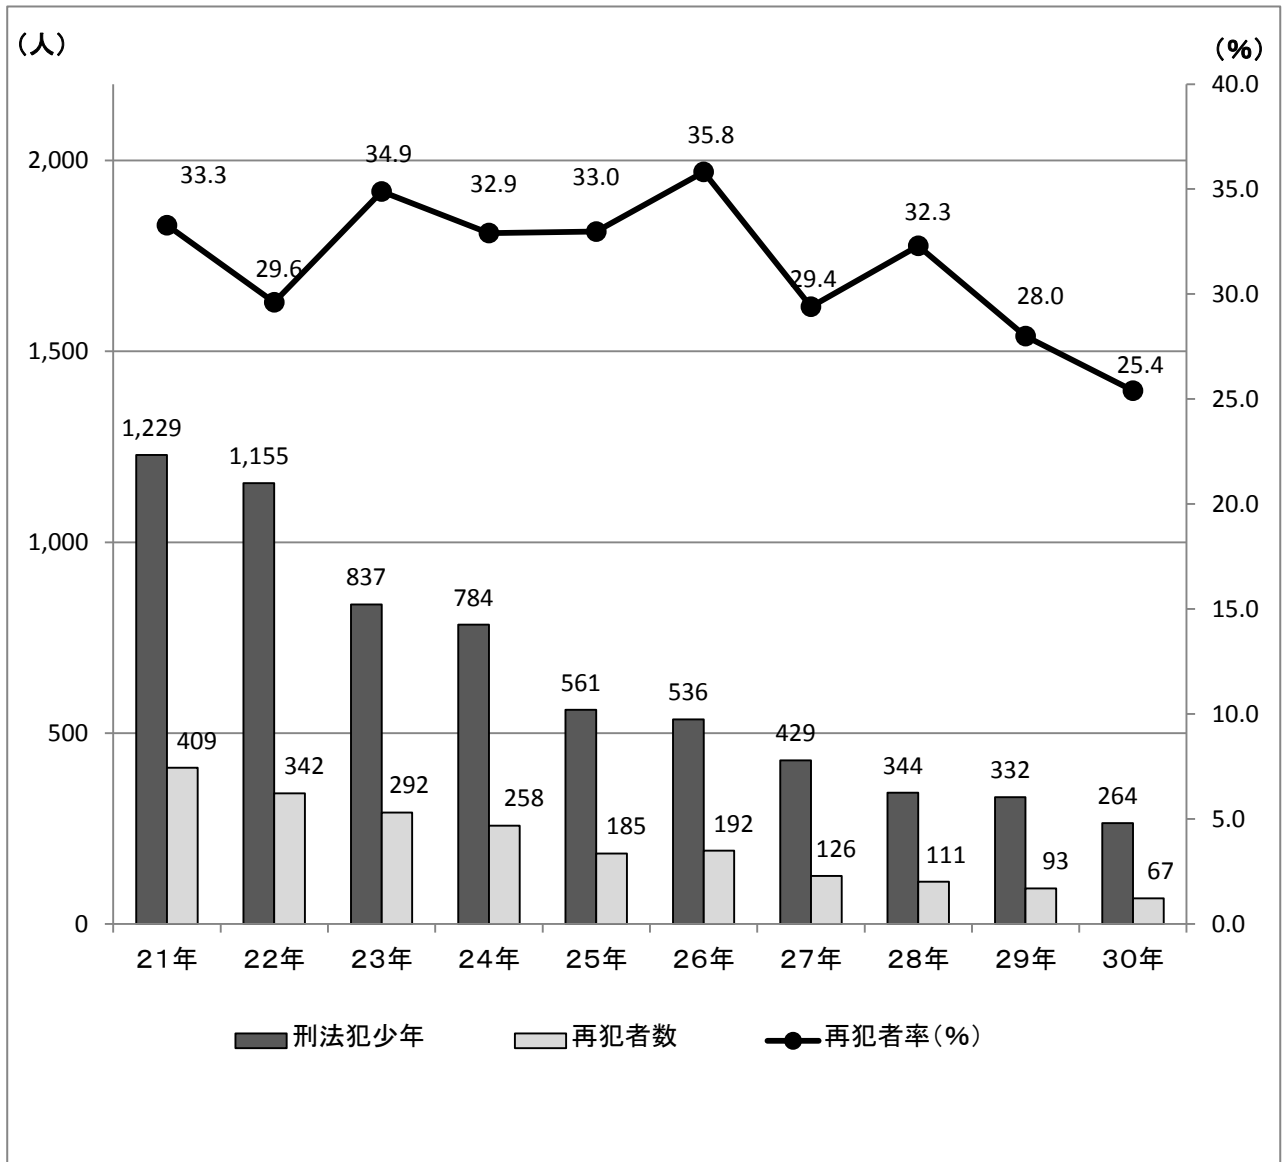

刑法犯少年の再犯者の状況

刑法犯少年の再犯者率（再犯者の割合）は、30%前後で推移し、平成30年は25.4%で、前年に比べ2.6ポイント減少している。

別 罪種別	年	過去10年 間 総 数	21年	22年	23年	24年	25年	26年	27年	28年	29年	30年
	総 計		6,471	1,229	1,155	837	784	561	536	429	344	332
初犯者数(人)		4,396	820	813	545	526	376	344	303	233	239	197
再犯者数(人)		2,075	409	342	292	258	185	192	126	111	93	67
再犯者率(%)		32.1	33.3	29.6	34.9	32.9	33.0	35.8	29.4	32.3	28.0	25.4