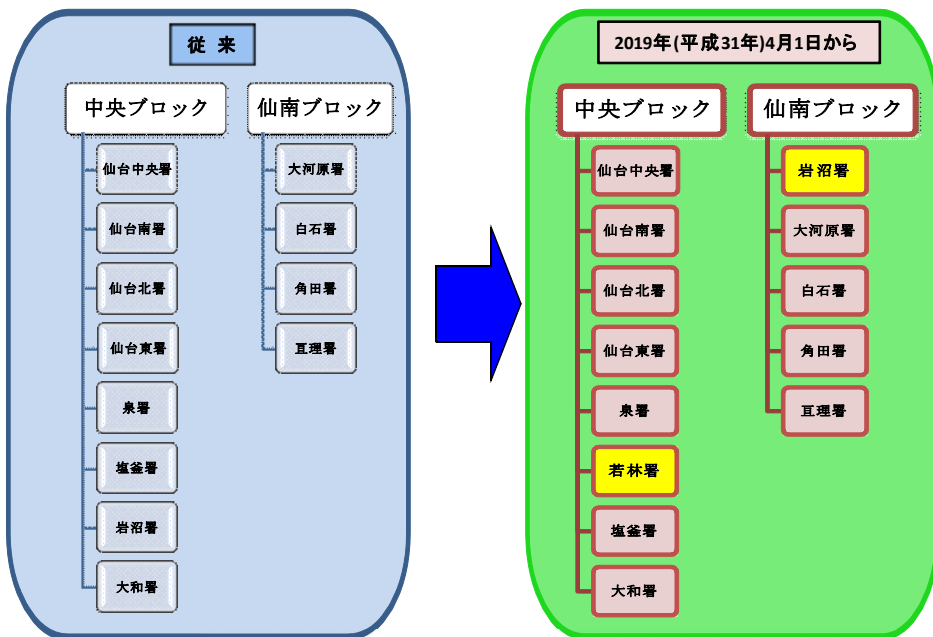

2 岩沼警察署を選択されている方への注意事項について

岩沼警察署を選択されている方は、特に変更手続きは不要ですが、**中央ブロックで選択されている方には岩沼署からの配信情報が受信されなくなります。**
岩沼署からの配信情報の受信を希望される方についても、登録者の方が各々で警察署選択の変更を行ってください。

お問い合わせ先
宮城県警察本部生活安全企画課
☎022-221-7171