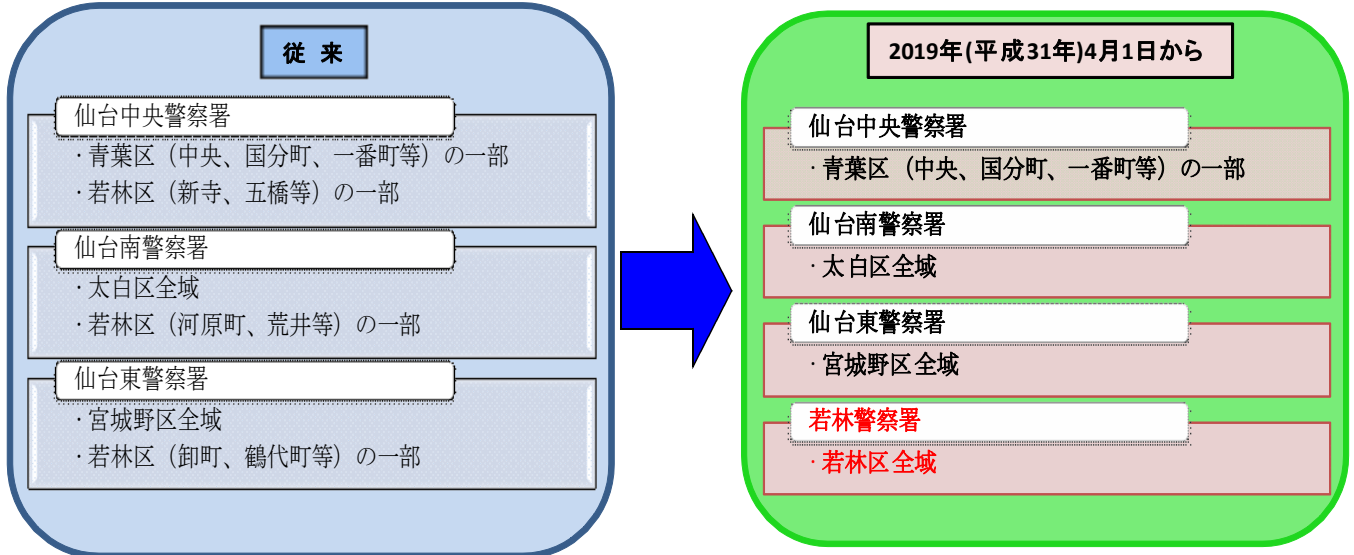

# 若林警察署の新設に伴い

# みやぎセキュリティメールの警察署選択の変更が必要になります！

## 1 警察署選択の変更について

仙台市若林区全域が若林警察署の管内になります。  
 (今までは、仙台中央署、仙台南署、仙台東署が若林区を管轄してきました)  
 4月1日以降、若林区の情報配信は、若林警察署を警察署選択されている方が対象となります。  
**若林区の情報配信を希望される方は、警察署選択の変更をお願いします。**