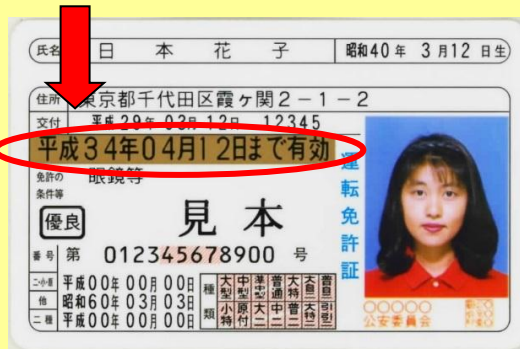

「平成」に交付された運転免許証について

「平成」を用いて改元日以降の年を

記載している運転免許証は有効です。

- 有効期間の末日部分に「平成」を用いて、改元以降の年を記載している運転免許証は、もちろん引き続き有効なものとして使用可能です。
- 例えば、運転免許証の有効期間の末日が
  - ・ 「平成36年04月01日まで有効」
  - ・ 「2024年（平成36年）04月01日まで有効」と記載されている運転免許証は令和6年4月1日まで有効です。

※ 運転免許の有効期限切れ（失効）にご注意ください。

【 対 照 表 】

平成31年	令和元年
平成32年	令和2年
平成33年	令和3年
平成34年	令和4年
平成35年	令和5年
平成36年	令和6年

運転免許証の有効期間の末日（例）

- この運転免許証は「令和4年4月12日まで有効」です。

お持ちの運転免許証で

運転免許証の有効期間の末日の記載が「平成」の方は、下記のとおりとなります。

「お持ちの運転免許証」

平成31年〇〇月〇〇日まで有効

平成32年△△月△△日まで有効

平成33年□□月□□日まで有効

平成34年××月××日まで有効

平成35年◎◎月◎◎日まで有効

平成36年##月##日まで有効

運転免許の「有効期間の末日」

令和 元年〇〇月〇〇日まで有効

令和 2年△△月△△日まで有効

令和 3年□□月□□日まで有効

令和 4年××月××日まで有効

令和 5年◎◎月◎◎日まで有効

令和 6年##月##日まで有効

※ 運転免許の有効期限切れ（失効）にご注意ください。