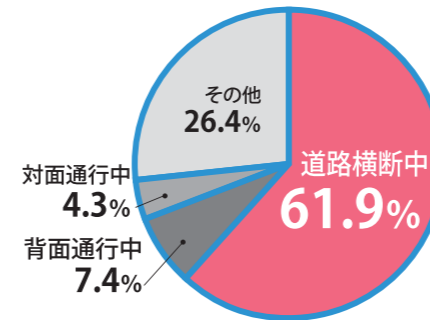

### みやぎ交通死亡事故<sup>ゼロ</sup>キャンペーン

宮城県内では交通死亡事故が多発しています。こうした状況を受け、宮城県と宮城県警察、河北新報社では「みやぎ交通死亡事故ゼロキャンペーン」を展開。交通死亡事故の抑止と飲酒運転根絶に向けて全力で取り組んでいます。大切な人を失うことが無いよう、絶対に交通事故を起こさない、遭わないことを誓い、一人一人の思いやりと行動で、交通死亡事故ゼロを目指しましょう。

# 交通死亡事故ゼロへ！

宮城県 × 宮城県警察 × 河北新報社 共同プロジェクト

## 横断歩行者妨害は違反です！

宮城県内の歩行者事故の発生割合

歩行者が犠牲となる事故死傷者の**6割以上** (714人中442人 61.9%)が、道路を横断中の事故です。  
(基礎データ：平成26年10月末)