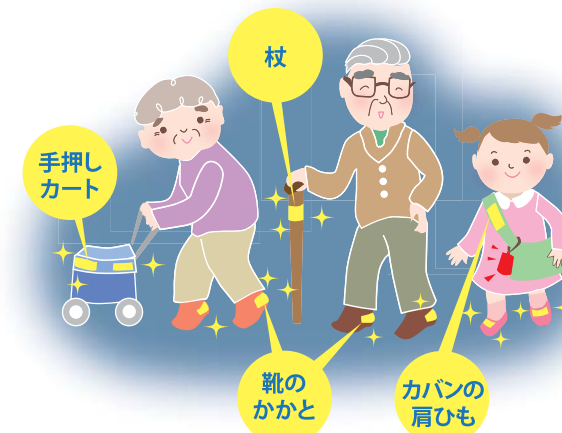

大切な人を失いたくない。

ZERO CHALLENGE MIYAGI

みやぎ交通死亡事故^{ゼロ}キャンペーン

宮城県内では交通死亡事故が多発しています。こうした状況を受け、宮城県と宮城県警察、河北新報社では「みやぎ交通死亡事故ゼロキャンペーン」を展開。交通死亡事故の抑止と飲酒運転根絶に向けて全力で取り組んでいます。

大切な人を失うことが無いよう、絶対に交通事故を起こさない、遭わないことを誓い、一人一人の思いやりと行動で、交通死亡事故ゼロを目指しましょう。

交通死亡事故ゼロへ！

宮城県 × 宮城県警察 × 河北新報社 共同プロジェクト

反射材着用で大切な命を守りましょう！

日没が早まる秋～冬は、夕暮れ時の交通事故が多くなります。この時期、高齢者をはじめ、夕方以降に外出する歩行者に実行して欲しいのが、反射材の着用。宮城県では夜間に交通事故で死傷した歩行者283人中、反射材着用は2人のみ(平成27年9月末現在)。反射材はドライバーに存在を早く気付いてもらうための、大切な自己防衛策です。ぜひ着用しましょう！

外出時の付け忘れを防ぐために常時使用する身の回り品に反射材を付けましょう！

宮城県内では「ラ・ラ・ラ運動」を展開中！

- ライト・オン：午後4時からの早めのライト点灯
- ライト・アップ：反射材やLEDライトなどの着用
- ライト・ケアフル：右側からの横断歩行者へ注意

主催／宮城県、宮城県警察本部、河北新報社 ●お問い合わせ／みやぎ交通死亡事故ゼロキャンペーン事務局 河北新報社営業局内 特別協力／仙台市 〒980-8660 仙台市青葉区五橋1-2-28 Tel.022-211-1318 9:30～17:00(平日のみ)