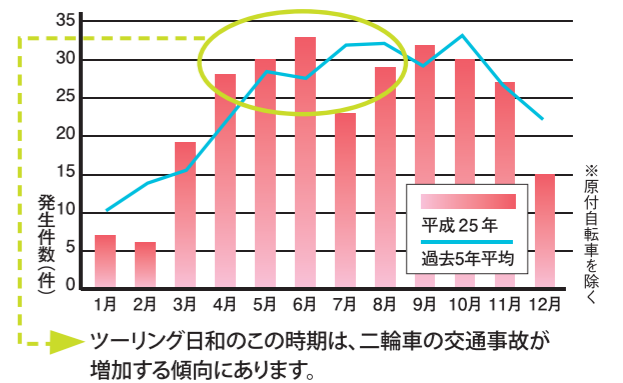

## 注意! 二輪車の事故が多発しています。

これからの季節は、二輪車の事故増加が心配されます。昨年は6月から8月にかけて二輪車、特に1000ccを超える超大型バイクによるツーリング時の事故が多発しました。二輪車の事故は、交差点での右折時に直進車両との衝突や、カーブでスピードの出し過ぎによる車線のはみ出しが大半を占めます。

#### 4つの特徴

- 1 年齢別 20歳代、30歳代、40歳代の順に多い。  
若者・中年は特に注意
- 2 通行目的 ドライブ(ツーリング)目的が増加  
慣れない道はあせらず・ゆっくり!
- 3 時間帯別 昼間帯(午前11時~午後4時)が顕著に増加  
家に着くまでがツーリング
- 4 曜日別 土曜日・日曜日が平日の約1.4倍  
せっかくの休みを台無しにしない

宮城県の二輪車事故の月別発生推移 (過去5年間)