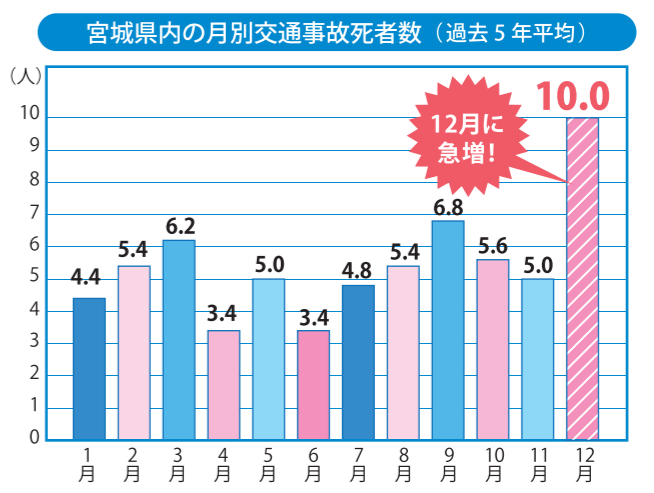

12月は
事故が
多発!

「減速」「十分な車間距離」「早めの出発」を! ゆとりの行動で事故防止!

ゆとりの運転で 交通安全!

- スピードは控えめに
- 十分な車間距離をキープ
- 時間に余裕を持って早めに出発
- 早めのヘッドライト点灯

宮城のドライバーの皆さん、 それ、交通違反です!

信号機のない横断歩道でも、**渡ろうとしている歩行者がいるときは、必ず一時停止してください。**
横断歩道は歩行者優先です。違反した場合は反則金や違反点数が科せられます。

宮城県では交通事故が多発しており、特に12月は例年、交通事故が増える傾向にあります。その要因は、日没が早く、視界が悪くなることや、交通量の増加などが考えられ、一層の注意が必要です。ドライバーも歩行者も交通ルールを守り、ゆとりを持って行動することが大切です。県民みんなで交通事故防止に努めましょう。

交通事故死亡多発!

2019年の死者数 **52人**
(11月10日現在)
対前年比 **+6人**
対前々年比 **+16人**