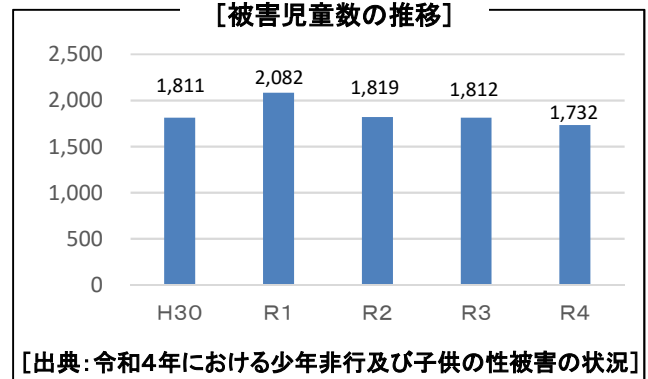

フィルタリング設定について

△SNSに起因する事犯の被害児童数は高水準で推移△

◆ 令和4年のSNSに起因する事犯(※)の被害児童は1,732人と依然として高水準です。

※ SNSを通じて面識のない被疑者と被害児童が知り合い交際や知人関係等に発展する前に児童売春・児童ポルノ事犯等の被害に遭った事犯

◆ フィルタリングの設定の有無が判明している被害児童のうち、9割近くがフィルタリングを未設定でした。

フィルタリングの設定をしよう！