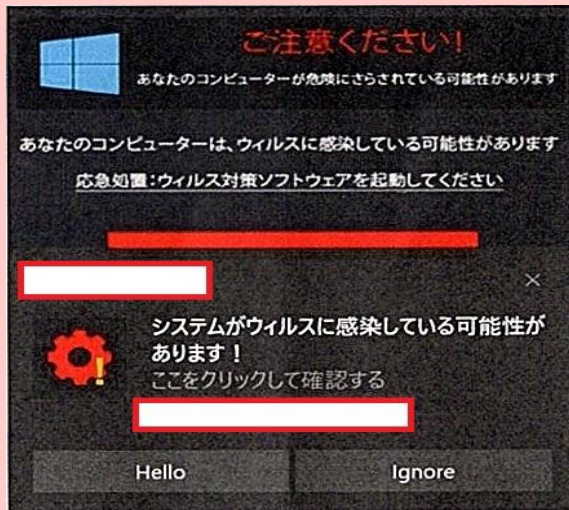

官公庁の偽サイトにご注意ください

全国的に官公庁の**公式ホームページを模倣した偽サイト**が確認されています。
県内においては、宮城県、仙台市、宮城県警察等の偽サイトが確認されています。
偽サイトにアクセスすると**マルウェアに感染する可能性**や、端末上に**サポート詐欺の警告画面が表示される可能性**がありますので注意してください。

官公庁の偽サイトの閲覧時に表示された(※)サポート詐欺の警告画面の例

(※)サポート詐欺

偽のセキュリティ警告画面を表示させるなどして、画面に表示させた電話番号に電話をかけさせ、端末を遠隔操作するソフトウェア等をインストールするように促し、有償のサービス契約を装って、高額な支払いを求める詐欺の手口。

各官公庁のURLは

【宮城県】 <https://www.pref.miyagi.jp>

【仙台市】 <https://www.city.sendai.jp>

【宮城県警察】 <https://www.police.pref.miyagi.jp>