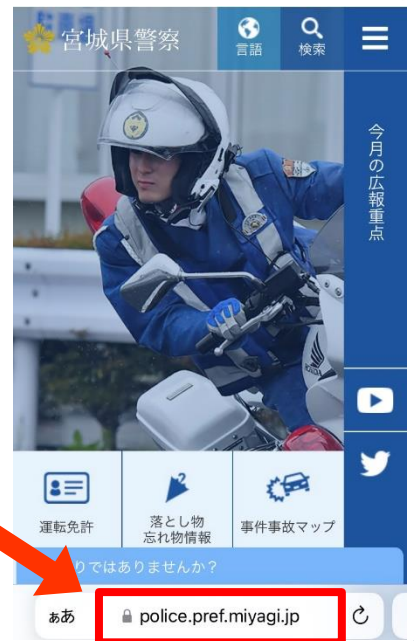

スマートフォン版 (宮城県警察公式ホームページ)