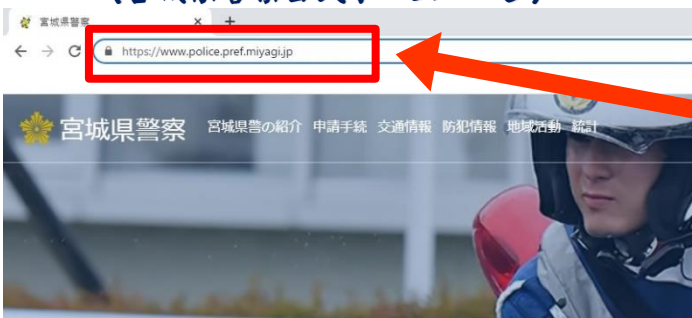

パソコン版 (宮城県警察公式ホームページ)