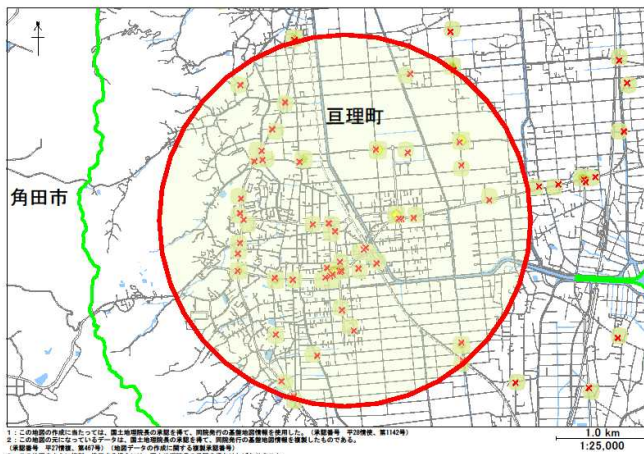

巨理警察署

◎巨理町逢隈エリア

◎巨理町巨理エリア

◎山元町大平エリア

◎山元町山下エリア

◎山元町坂元エリア