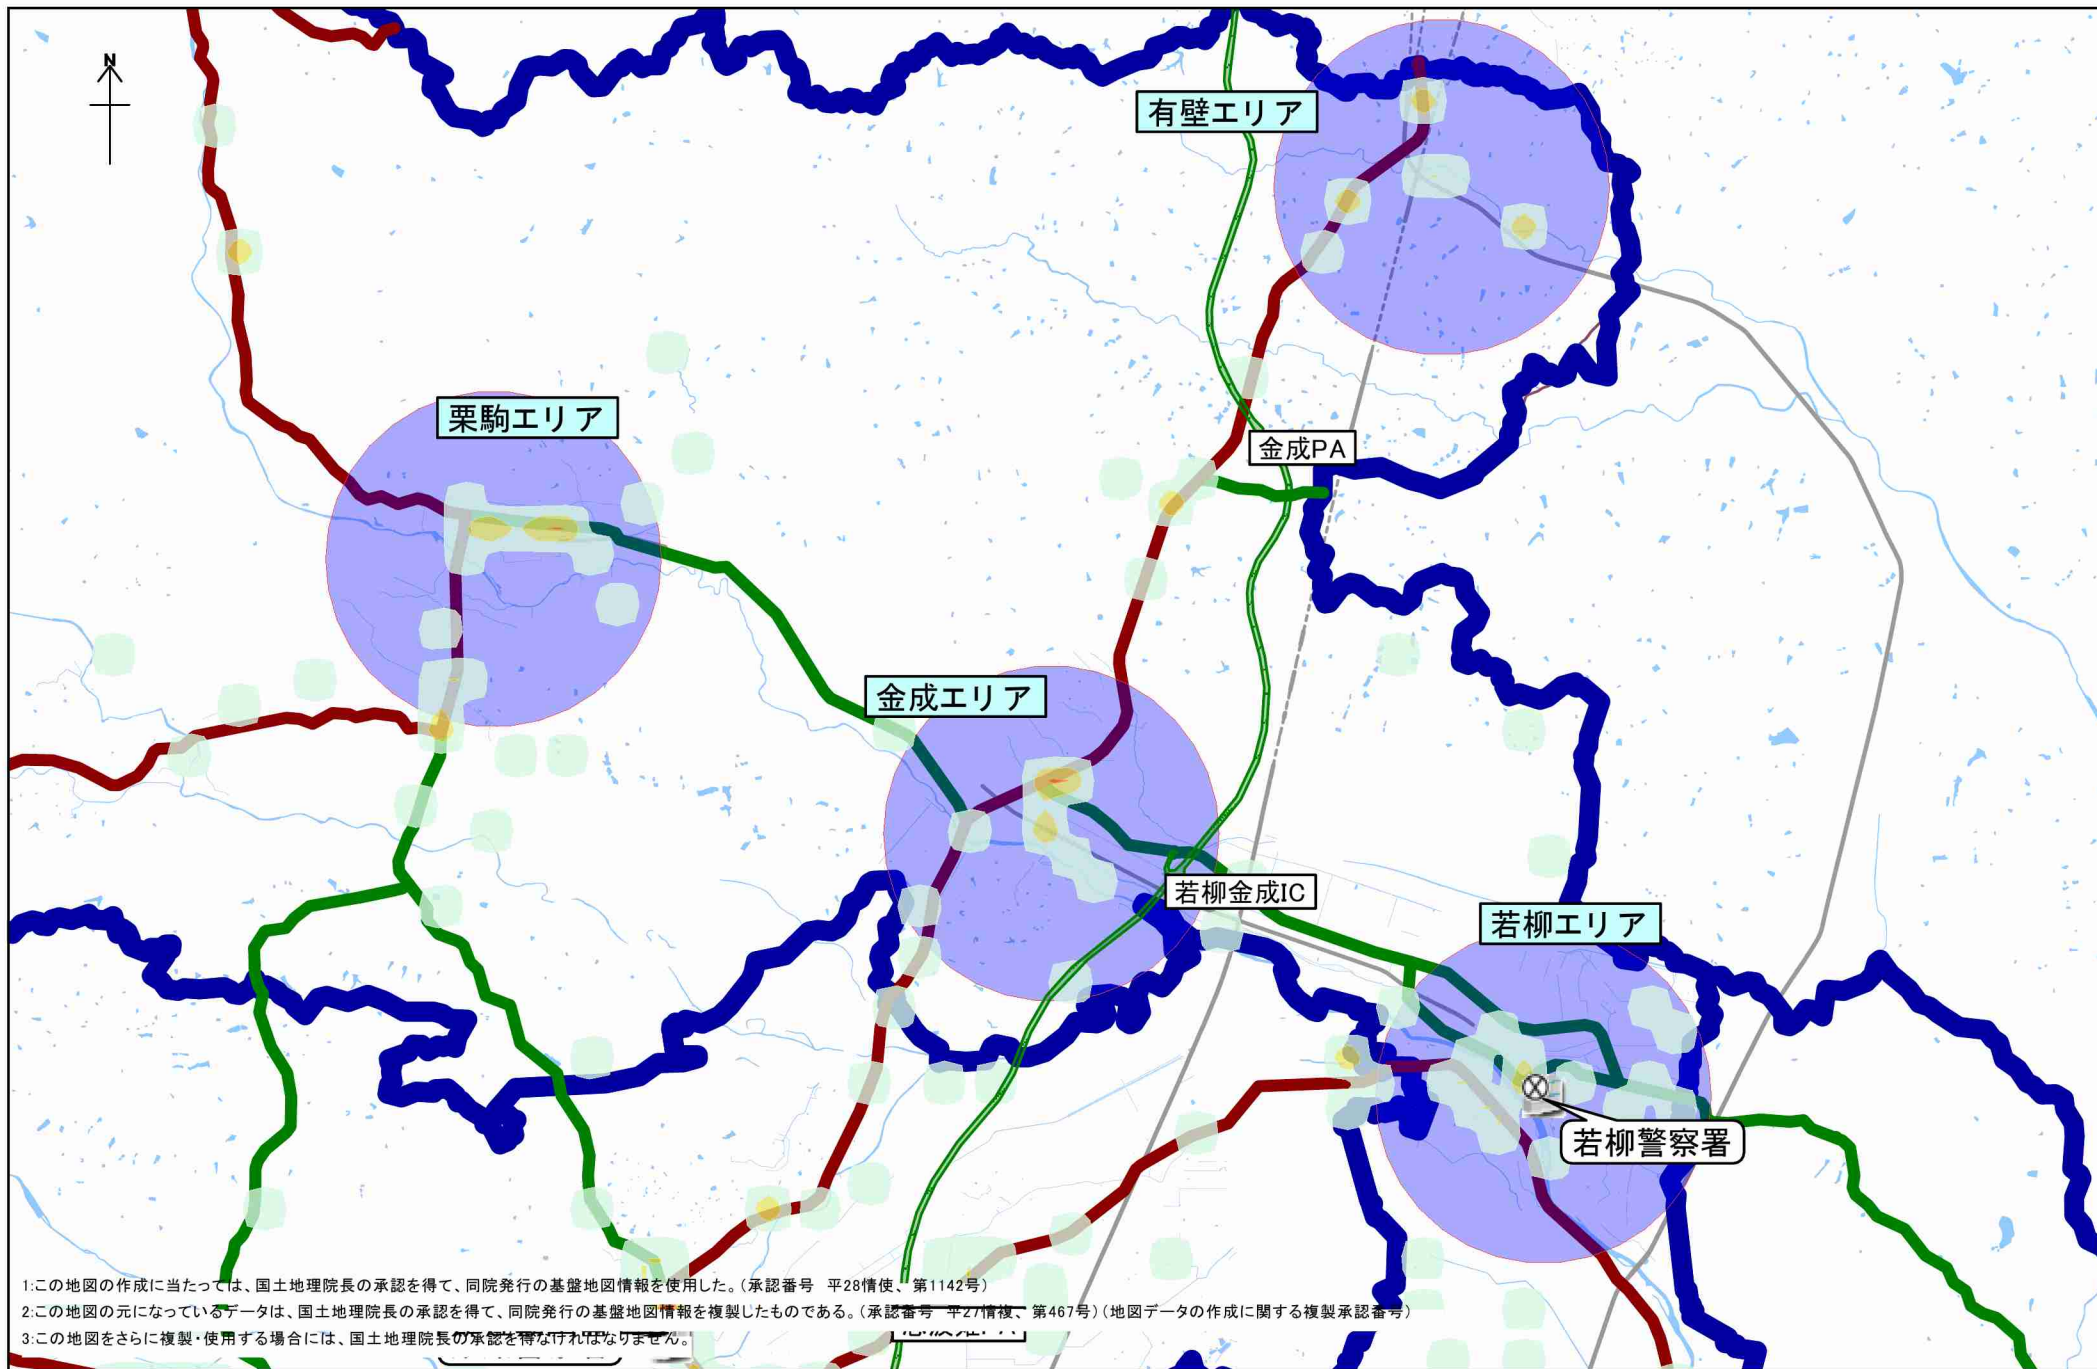

若柳

5.0 km
1:90,000