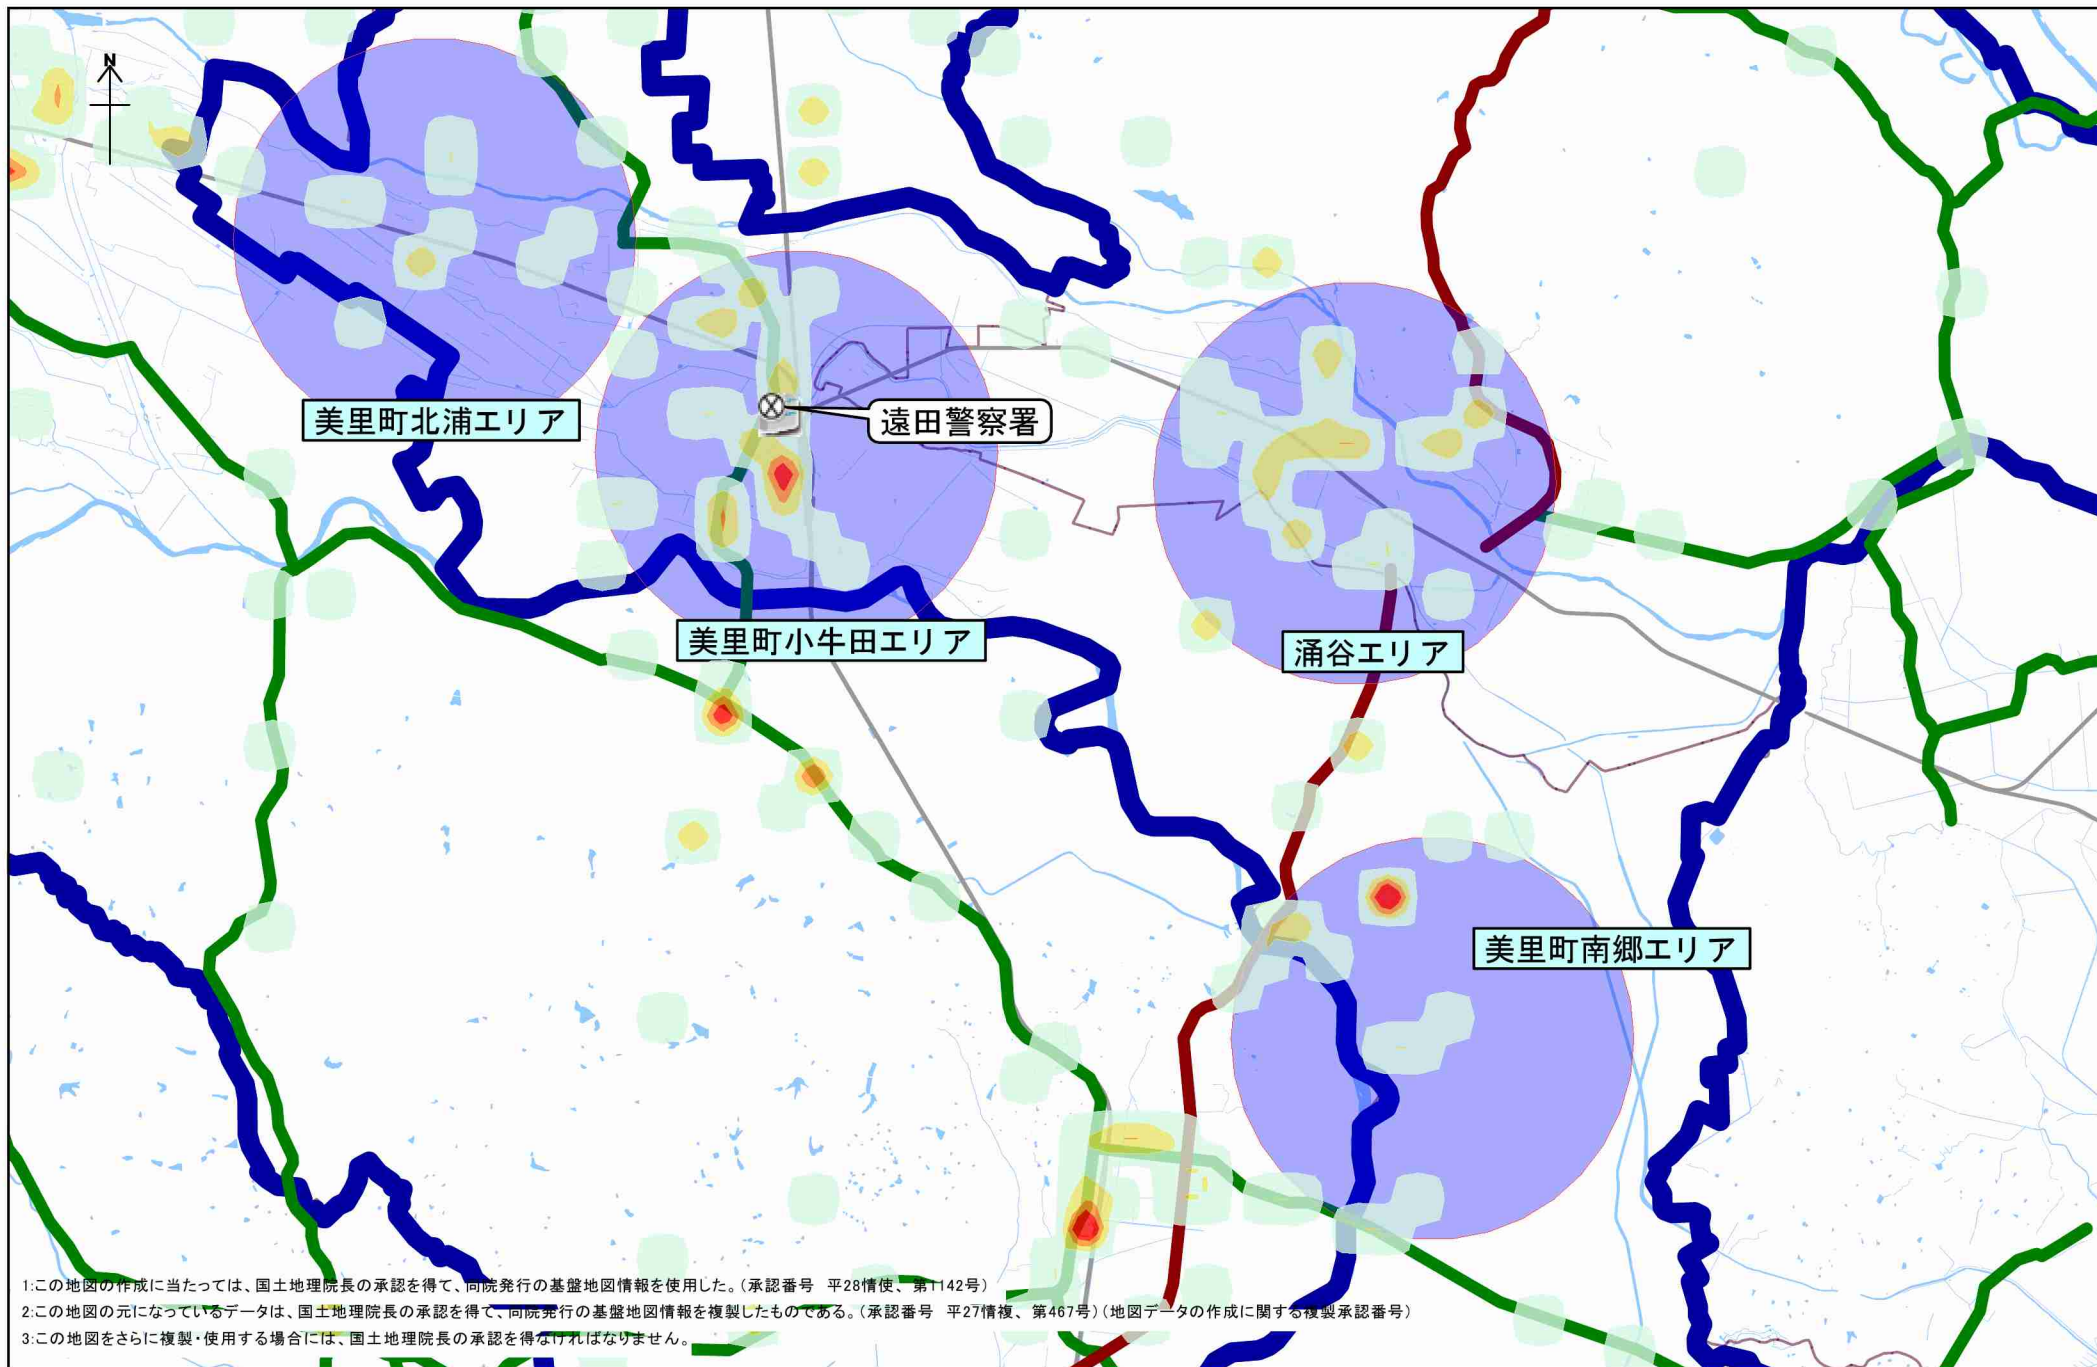

遠田

2.5 km
1:75,000