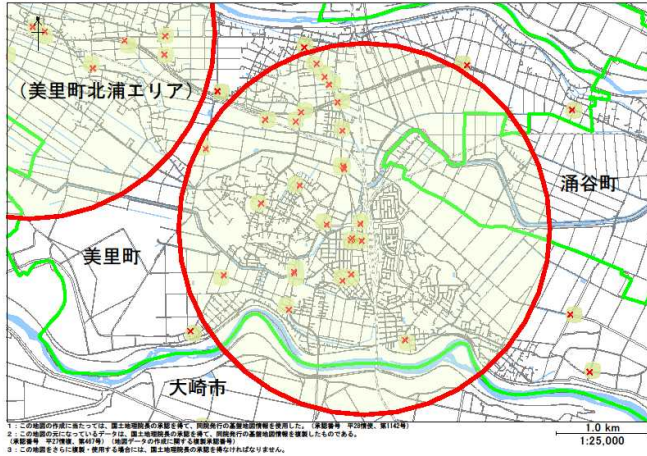

遠田警察署

◎美里町小牛田エリア

◎涌谷エリア

◎美里町北浦エリア

◎美里町南郷エリア