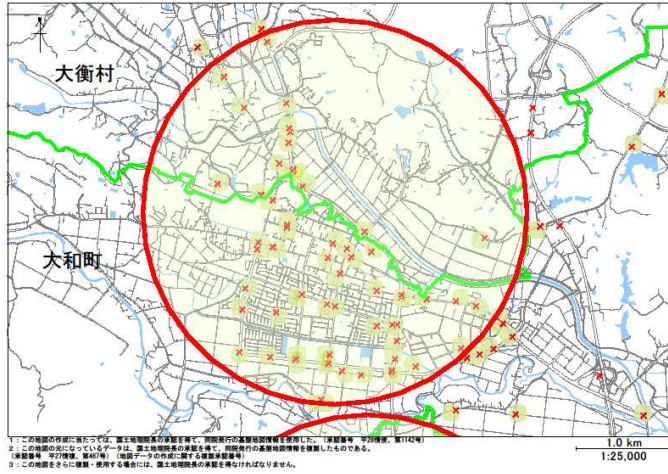

大和警察署

◎大和・大衡エリア

◎富谷北部エリア

◎富谷南部エリア

◎大郷エリア