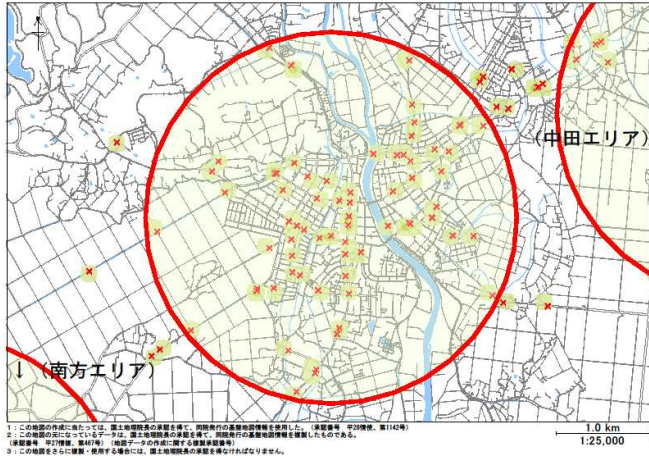

佐沼警察署

◎佐沼エリア

◎中田エリア

◎南方エリア

◎米山エリア

◎石越エリア