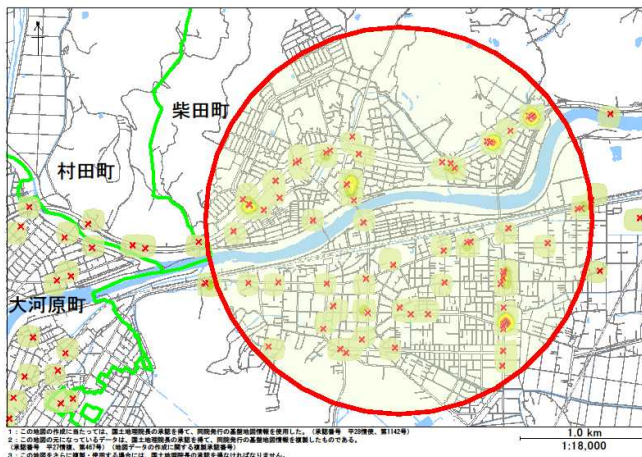

大河原警察署

◎大河原町エリア

◎柴田町エリア

◎村田町エリア

◎川崎町エリア