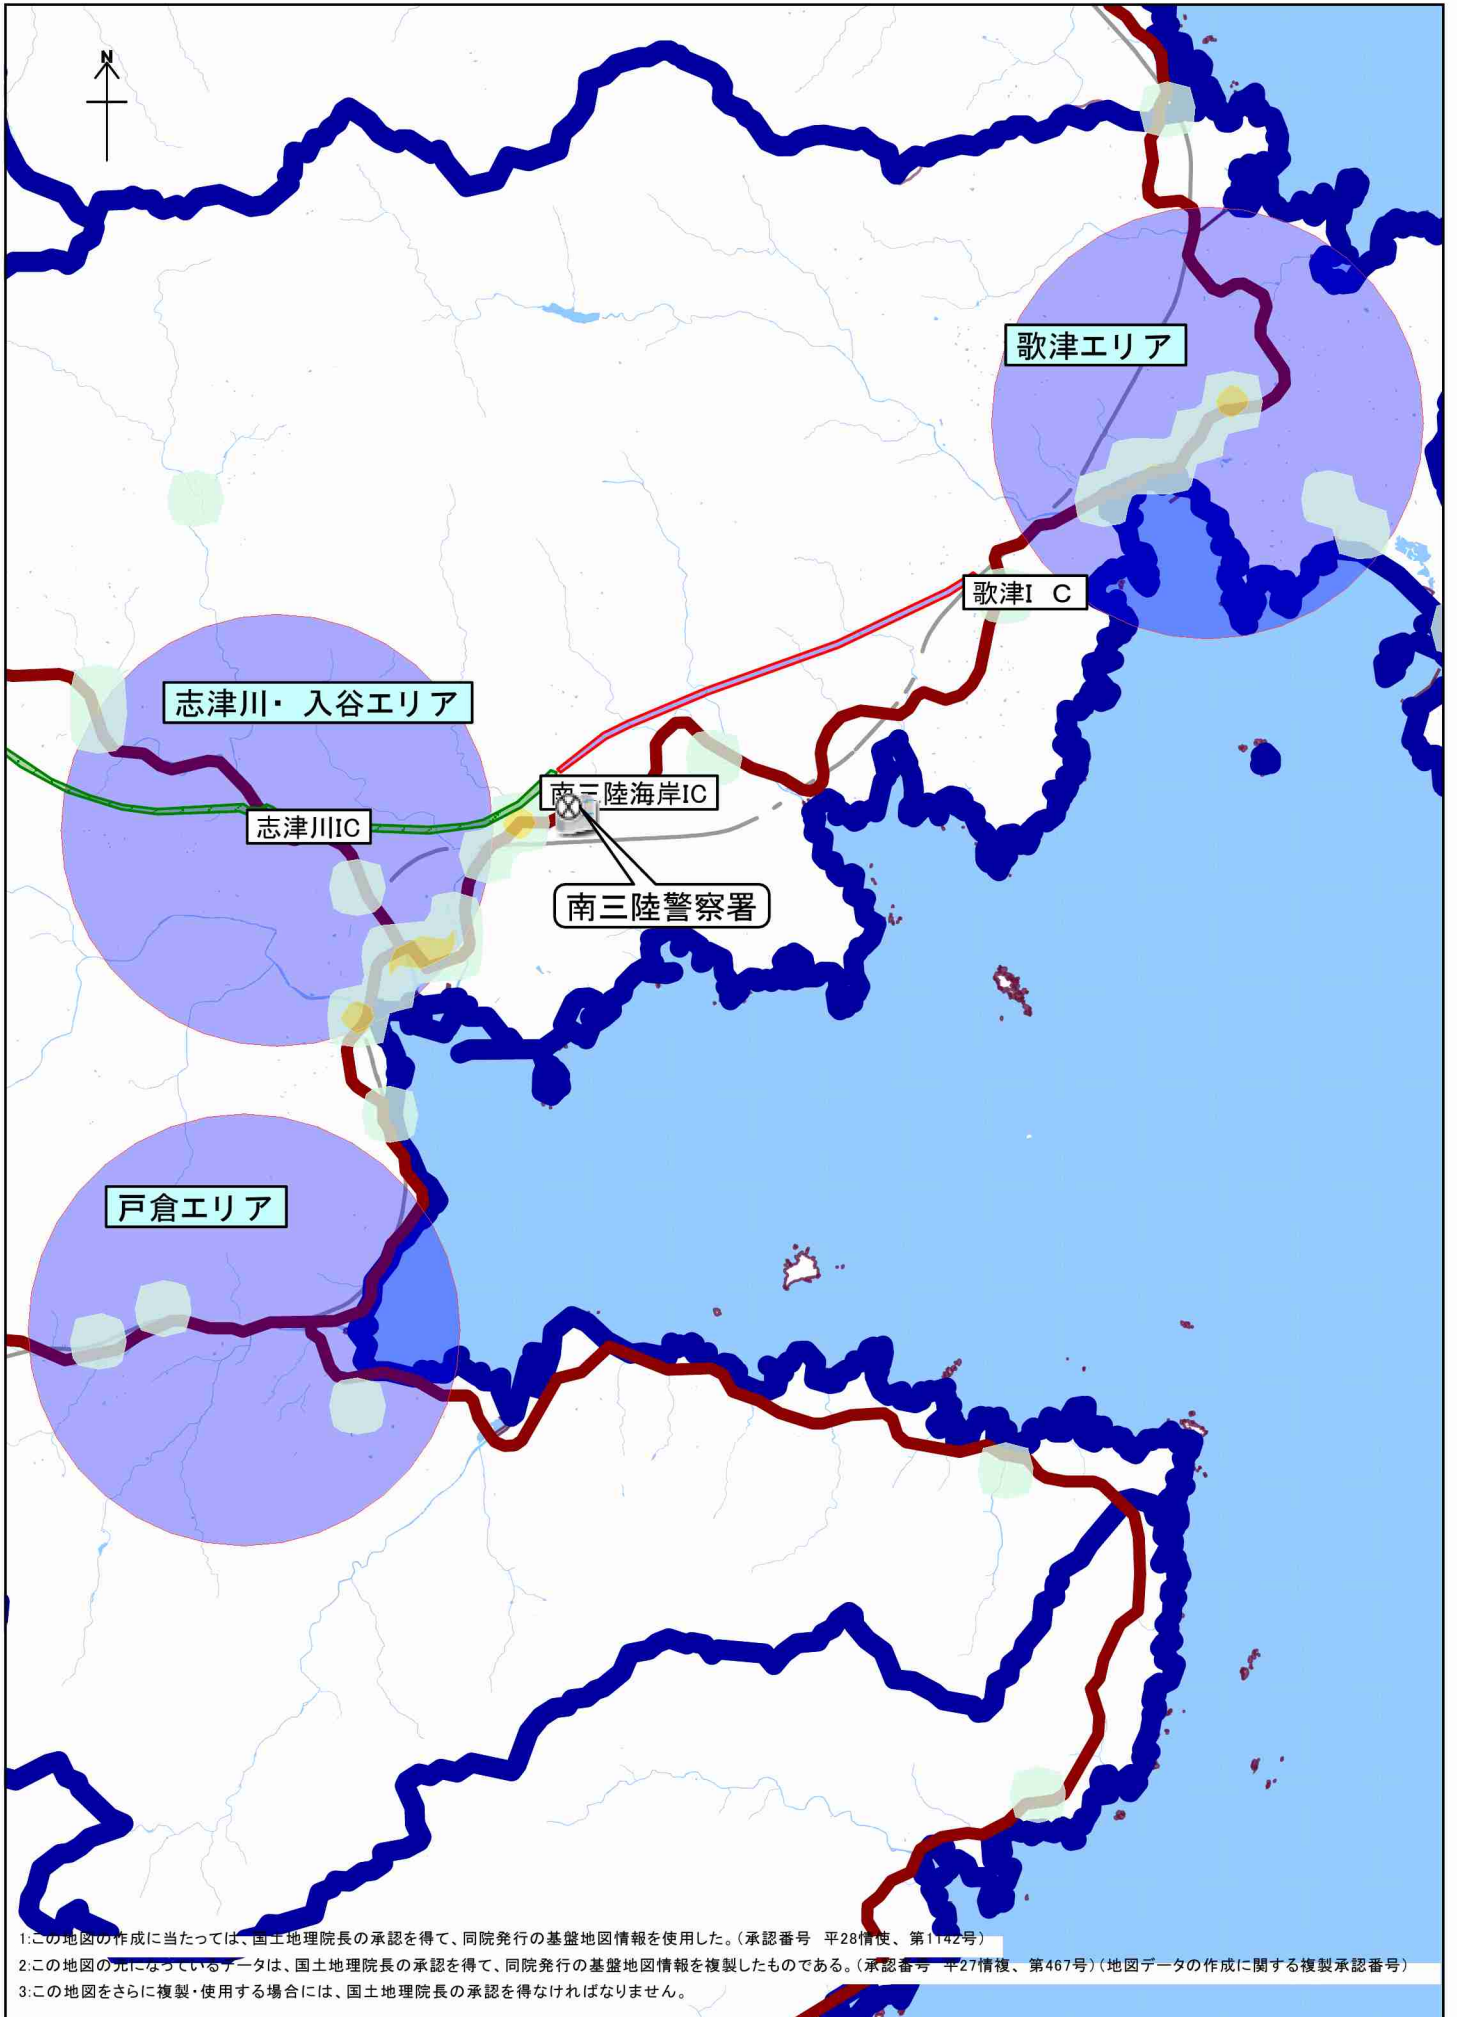

南三陸

2.5 km
1:70,000