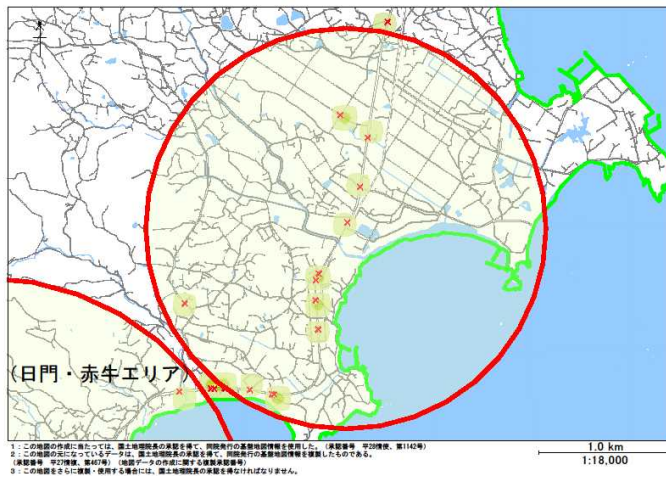

気仙沼警察署

◎神山・田谷・田中前エリア

◎新月エリア

◎鹿折エリア

◎大谷エリア

◎日門・赤牛エリア

◎津谷新明戸エリア