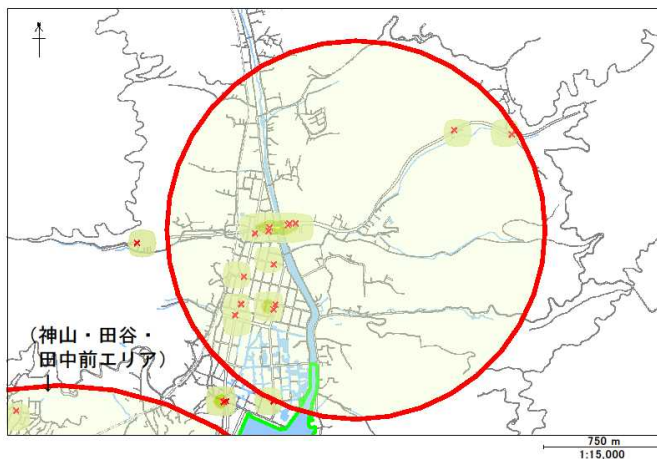

気仙沼警察署

◎神山・田谷・田中前エリア

◎新月エリア

◎鹿折エリア

◎大谷エリア

◎日門・赤牛エリア

◎津谷新明戸エリア