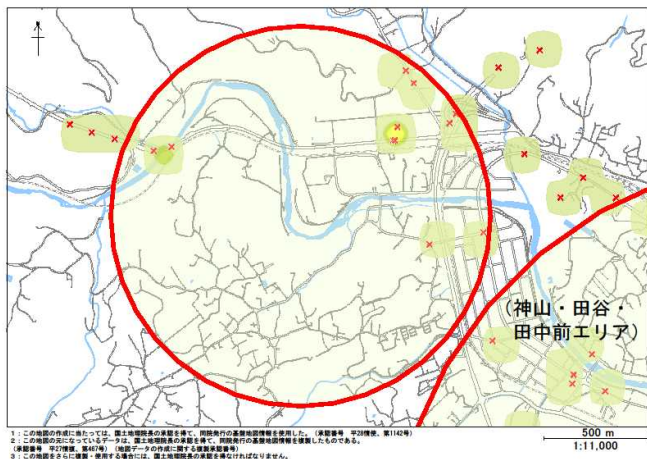

気仙沼警察署

◎神山・田谷・田中前エリア

◎新月エリア

◎鹿折エリア

◎大谷エリア

◎日門・赤牛エリア

◎津谷新明戸エリア