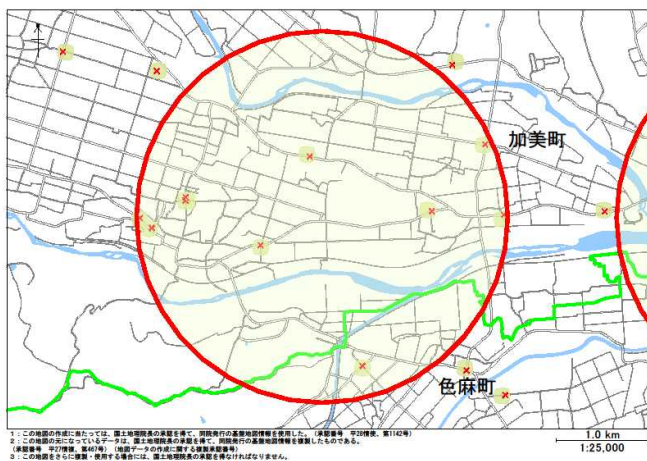

加美警察署

◎加美町中新田地区中心部エリア

◎加美町小野田地区東部エリア

◎色麻町王城寺原地区エリア