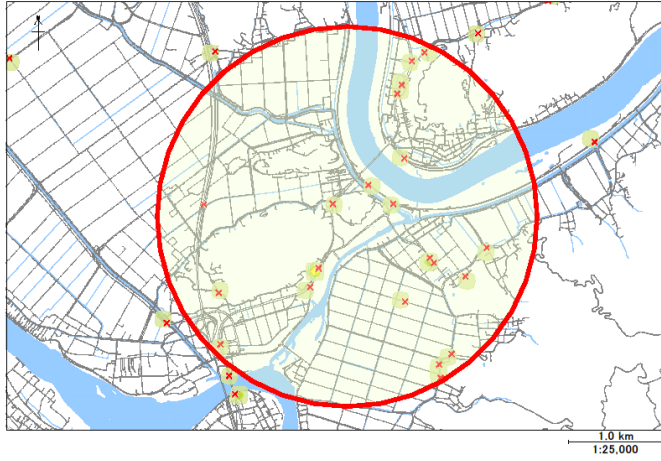

# 河北警察署

◎石巻市河北エリア

◎石巻市桃生エリア